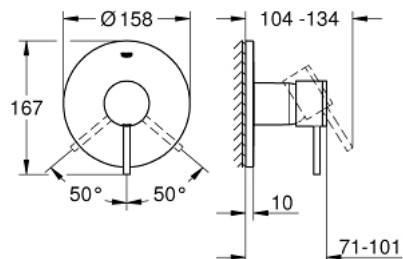

24 065 003 GROHE ATRIO СМЕСИТЕЛЬ ОДНОРЫЧАЖНЫЙ ДЛЯ ДУША

ОПИСАНИЕ ПРОДУКТА

- комплект верхней монтажной части для
- GROHE Rapido SmartBox 35 600 000 (универсальная встраиваемая часть)
- **GROHE SilkMove** керамический картридж Ø 46 мм
- **GROHE StarLight** хромированная поверхность
- с настенными розетками **GROHE FastFixation** (скрытые эксцентрики, уплотнение, скрытый монтаж)
- металлическая накладная панель, регулируемая на 6°
- металлический рычаг
- распределение расхода:
выход В или С = 30 л/мин
- без встраиваемой части

24 065 003 GROHE ATRIO СМЕСИТЕЛЬ ОДНОРЫЧАЖНЫЙ ДЛЯ ДУША

ЗАПАСНЫЕ ЧАСТИ

- 1: Lever (Order-nr. 48443000)
 - 2: Escutcheon (Order-nr. 48428000)
 - 3: Mounting plate (Order-nr. 48439000)
 - 4: Крышка (Order-nr. 02693000)
 - 5: Картридж керамич. (Order-nr. 46048000)
 - 6: Уплотнение (Order-nr. 48360000)
 - 7: Огранич.темп. для картр.46048,46386 (Order-nr. 46308000)*
 - 8: SmartBox Унив.Набор удлин,25мм,ОНМ 1-рыч (Order-nr. 14056000)*
 - 9: SmartBox Унив.Набор удлин,50мм,ОНМ 1-рыч (Order-nr. 14057000)*
- * Optional accessories