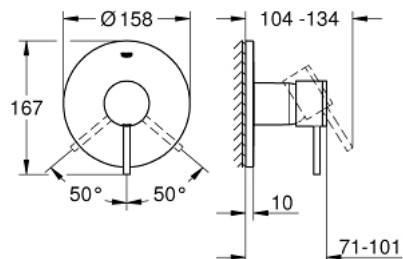

24 065 AL3 GROHE ATRIO СМЕСИТЕЛЬ ОДНОРЫЧАЖНЫЙ ДЛЯ ДУША

ОПИСАНИЕ ПРОДУКТА

- комплект верхней монтажной части для
- GROHE Rapido SmartBox 35 600 000 (универсальная встраиваемая часть)
- **GROHE SilkMove** керамический картридж Ø 46 мм
- **GROHE StarLight** поверхность
- с настенными розетками **GROHE FastFixation** (скрытые эксцентрики, уплотнение, скрытый монтаж)
- металлическая накладная панель, регулируемая на 6°
- металлический рычаг
- распределение расхода:
выход В или С = 30 л/мин
- без встраиваемой части

24 065 AL3 GROHE ATRIO СМЕСИТЕЛЬ ОДНОРЫЧАЖНЫЙ ДЛЯ ДУША

ЗАПАСНЫЕ ЧАСТИ

- 1: Lever (Order-nr. 48443AL0)
 - 2: Escutcheon (Order-nr. 48428AL0)
 - 3: Mounting plate (Order-nr. 48439000)
 - 4: cap (Order-nr. 02693AL0)
 - 5: Картридж керамич. (Order-nr. 46048000)
 - 6: Уплотнение (Order-nr. 48360000)
 - 7: Огранич.темп. для картр.46048,46386 (Order-nr. 46308000)*
 - 8: SmartBox Унив.Набор удлин,25мм,ОНМ 1-рыч (Order-nr. 14056000)*
 - 9: SmartBox Унив.Набор удлин,50мм,ОНМ 1-рыч (Order-nr. 14057000)*
- * Optional accessories