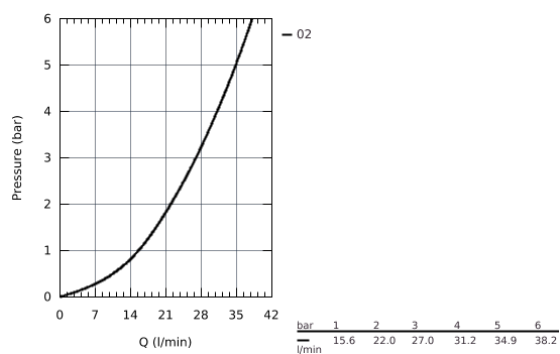

## 24 060 003 СМЕСИТЕЛЬ ОДНОРЫЧАЖНЫЙ С ПЕРЕКЛЮЧАТЕЛЕМ НА 2 ПОЛОЖЕНИЯ

### ОПИСАНИЕ ПРОДУКТА

- комплект верхней монтажной части для
- GROHE Rapido SmartBox 35 600 000 (универсальная встраиваемая часть)
- **GROHE SilkMove** керамический картридж Ø 46 мм
- **GROHE StarLight** хромированная поверхность
- с настенными розетками **GROHE FastFixation** (скрытые эксцентрики, уплотнение, скрытый монтаж)
- металлическая накладная панель, регулируемая на 6°
- металлический рычаг
- автоматический переключатель на 2 положения
- распределение расхода:
  - выход В = 27 л/мин,
  - выход С = 27 л/мин
- без встраиваемой части