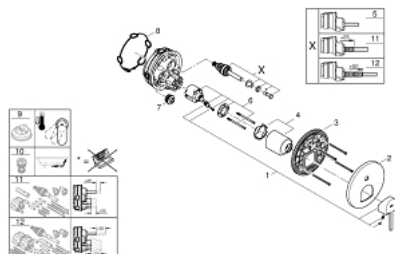

## 24 060 003 СМЕСИТЕЛЬ ОДНОРЫЧАЖНЫЙ С ПЕРЕКЛЮЧАТЕЛЕМ НА 2 ПОЛОЖЕНИЯ

### ОПИСАНИЕ ПРОДУКТА

- комплект верхней монтажной части для
- GROHE Rapido SmartBox 35 600 000 (универсальная встраиваемая часть)
- **GROHE SilkMove** керамический картридж Ø 46 мм
- **GROHE StarLight** хромированная поверхность
- с настенными розетками **GROHE FastFixation** (скрытые эксцентрики, уплотнение, скрытый монтаж)
- металлическая накладная панель, регулируемая на 6°
- металлический рычаг
- автоматический переключатель на 2 положения
- распределение расхода:
  - выход В = 27 л/мин,
  - выход С = 27 л/мин
- без встраиваемой части