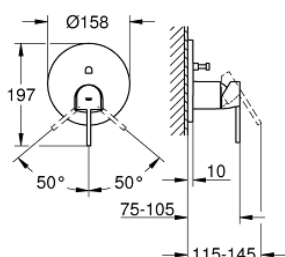

## 24 060 003 СМЕСИТЕЛЬ ОДНОРЫЧАЖНЫЙ С ПЕРЕКЛЮЧАТЕЛЕМ НА 2 ПОЛОЖЕНИЯ

### ОПИСАНИЕ ПРОДУКТА

- комплект верхней монтажной части для
- GROHE Rapido SmartBox 35 600 000 (универсальная встраиваемая часть)
- **GROHE SilkMove** керамический картридж Ø 46 мм
- **GROHE StarLight** хромированная поверхность
- с настенными розетками **GROHE FastFixation** (скрытые эксцентрики, уплотнение, скрытый монтаж)
- металлическая накладная панель, регулируемая на 6°
- металлический рычаг
- автоматический переключатель на 2 положения
- распределение расхода:
  - выход В = 27 л/мин,
  - выход С = 27 л/мин
- без встраиваемой части