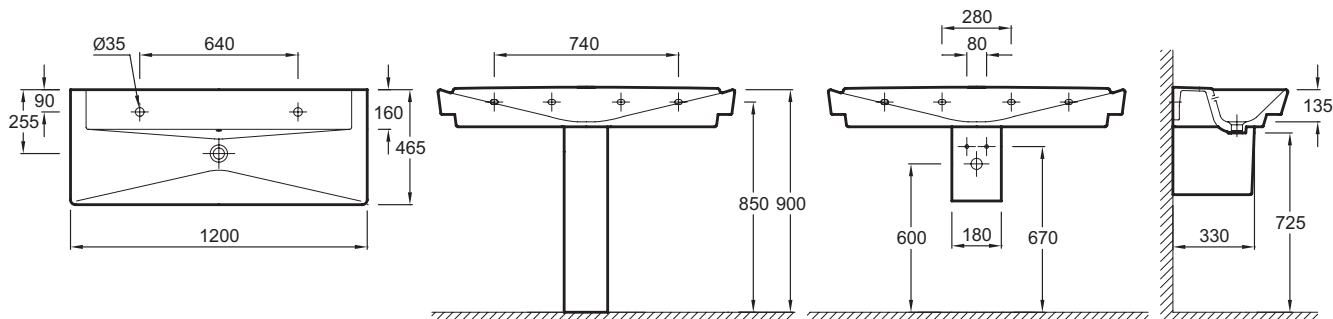

### Технические характеристики

- РАЗМЕРЫ (СМ): 120 x 46,50 см
- МАТЕРИАЛ: Огнеупорная керамика
- РАЗМЕТКА СВЕРЛЕНИЯ ОТВЕРСТИЯ ДЛЯ СМЕСИТЕЛЯ: По одному отверстию справа и слева
- УСТАНОВКА: Стандартные
- КОЛИЧЕСТВО РАКОВИН В СТОЛЕШНИЦЕ: Стандартные для 2 смесителей
- ВЕС: 36,3 кг
- ТИП УСТАНОВКИ: Подвесные или могут быть установлены вместе с мебелью
- ОТВЕРСТИЯ ДЛЯ СВЕРЛЕНИЯ: С 2 отверстиями для смесителя
- ОТВЕРСТИЕ ПЕРЕЛИВА: С отверстием перелива
- ПРОДУКТ В КОМПЛЕКТЕ: (смеситель заказывается отдельно)

### Общая информация

Спецификация продукта: Подвесная раковина-столешница 120 x 46.5 см. E4824. Коллекция: REVE. РАЗМЕРЫ (СМ): 120 x 46,50 см. ВЕС: 36,3 кг. МАТЕРИАЛ: Огнеупорная керамика. ТИП УСТАНОВКИ: Подвесные или могут быть установлены вместе с мебелью. РАЗМЕТКА СВЕРЛЕНИЯ ОТВЕРСТИЯ ДЛЯ СМЕСИТЕЛЯ: По одному отверстию справа и слева. ОТВЕРСТИЯ ДЛЯ СВЕРЛЕНИЯ: С 2 отверстиями для смесителя. УСТАНОВКА: Стандартные. ОТВЕРСТИЕ ПЕРЕЛИВА: С отверстием перелива. КОЛИЧЕСТВО РАКОВИН В СТОЛЕШНИЦЕ: Стандартные для 2 смесителей. ПРОДУКТ В КОМПЛЕКТЕ: (смеситель заказывается отдельно).