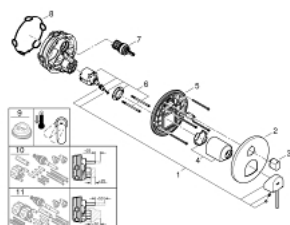

24 093 003 СМЕСИТЕЛЬ ОДНОРЫЧАЖНЫЙ С ПЕРЕКЛЮЧАТЕЛЕМ НА 3 ПОЛОЖЕНИЯ

ОПИСАНИЕ ПРОДУКТА

- комплект верхней монтажной части для
- GROHE Rapido SmartBox 35 600 000 (универсальная встраиваемая часть)
- **GROHE SilkMove** керамический картридж Ø 46 мм
- **GROHE StarLight** хромированная поверхность
- с настенными розетками **GROHE FastFixation** (скрытые эксцентрики, уплотнение, скрытый монтаж)
- металлическая накладная панель, регулируемая на 6°
- металлический рычаг
- **переключатель на 3 положения**
- распределение расхода:
 - выход А = 27 л/мин
 - выход В = 27 л/мин
 - выход С = 27 л/мин
- без встраиваемой части

24 093 003 СМЕСИТЕЛЬ ОДНОРЫЧАЖНЫЙ С ПЕРЕКЛЮЧАТЕЛЕМ НА 3 ПОЛОЖЕНИЯ

ЗАПАСНЫЕ ЧАСТИ

- 1: Lever (Order-nr. 48496000)
 - 2: Escutcheon (Order-nr. 49117000)
 - 3: Diverter knob, round (Order-nr. 48447000)
 - 4: Cap (Order-nr. 48495000)
 - 5: Mounting plate (Order-nr. 49095000)
 - 6: Картридж керамич. (Order-nr. 46048000)
 - 7: Diverter (Order-nr. 48448000)
 - 8: Уплотнение (Order-nr. 48360000)
 - 9: Огранич.темп. для картр.46048,46386 (Order-nr. 46308000)*
 - 10: SmartBox Унив.Набор удлин,25мм,ОИМ 1-рыч (Order-nr. 14056000)*
 - 11: SmartBox Унив.Набор удлин,50мм,ОИМ 1-рыч (Order-nr. 14057000)*
- * Optional accessories