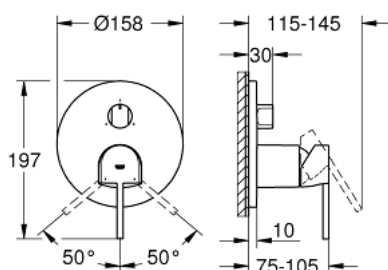

24 093 003 СМЕСИТЕЛЬ ОДНОРЫЧАЖНЫЙ С ПЕРЕКЛЮЧАТЕЛЕМ НА 3 ПОЛОЖЕНИЯ

ОПИСАНИЕ ПРОДУКТА

- комплект верхней монтажной части для
- GROHE Rapido SmartBox 35 600 000 (универсальная встраиваемая часть)
- **GROHE SilkMove** керамический картридж Ø 46 мм
- **GROHE StarLight** хромированная поверхность
- с настенными розетками **GROHE FastFixation** (скрытые эксцентрики, уплотнение, скрытый монтаж)
- металлическая накладная панель, регулируемая на 6°
- металлический рычаг
- **переключатель на 3 положения**
- распределение расхода:
 - выход А = 27 л/мин
 - выход В = 27 л/мин
 - выход С = 27 л/мин
- без встраиваемой части

24 093 003 СМЕСИТЕЛЬ ОДНОРЫЧАЖНЫЙ С ПЕРЕКЛЮЧАТЕЛЕМ НА 3 ПОЛОЖЕНИЯ

ЗАПАСНЫЕ ЧАСТИ

- 1: Lever (Order-nr. 48496000)
 - 2: Escutcheon (Order-nr. 49117000)
 - 3: Diverter knob, round (Order-nr. 48447000)
 - 4: Cap (Order-nr. 48495000)
 - 5: Mounting plate (Order-nr. 49095000)
 - 6: Картридж керамич. (Order-nr. 46048000)
 - 7: Diverter (Order-nr. 48448000)
 - 8: Уплотнение (Order-nr. 48360000)
 - 9: Огранич.темп. для картр.46048,46386 (Order-nr. 46308000)*
 - 10: SmartBox Унив.Набор удлин,25мм,ОИМ 1-рыч (Order-nr. 14056000)*
 - 11: SmartBox Унив.Набор удлин,50мм,ОИМ 1-рыч (Order-nr. 14057000)*
- * Optional accessories