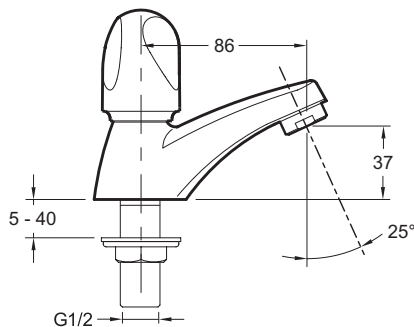

### Технические характеристики

- ВЕС: 0,6 кг
- ТИП: Двурьчажный
- РАССТОЯНИЕ МЕЖДУ ЦЕНТРОМ ИЗЛИВА И ЦЕНТРАЛЬНОЙ ОСЬЮ КОРПУСА: 86 мм
- СЛИВ: Без донного клапана
- УСТАНОВКА: 1 отверстие
- Ручка для горячей воды
- ТИП УСТАНОВКИ: 1 отверстие
- РАСХОД ВОДЫ: 10 л/мин при давлении 3 бар
- МЕХАНИЗМ: Кран-букса с керамическим диском
- ОДНОРЫЧАЖНЫЙ СМЕСИТЕЛЬ: 0
- ГАРАНТИЯ НА ОТДЕЛКУ: 0
- Без донного клапана

### Технический чертёж

Спецификация продукта: Кран с ручкой для горячей воды. E72923. Коллекция: GALEO CD. ВЕС: 0,6 кг. ТИП УСТАНОВКИ: 1 отверстие. ТИП: Двурьчажный. РАСХОД ВОДЫ: 10 л/мин при давлении 3 бар. РАССТОЯНИЕ МЕЖДУ ЦЕНТРОМ ИЗЛИВА И ЦЕНТРАЛЬНОЙ ОСЬЮ КОРПУСА: 86 мм. МЕХАНИЗМ: Кран-букса с керамическим диском. СЛИВ: Без донного клапана. ОДНОРЫЧАЖНЫЙ СМЕСИТЕЛЬ: 0. УСТАНОВКА: 1 отверстие. ГАРАНТИЯ НА ОТДЕЛКУ: 0. Ручка для горячей воды. Без донного клапана.