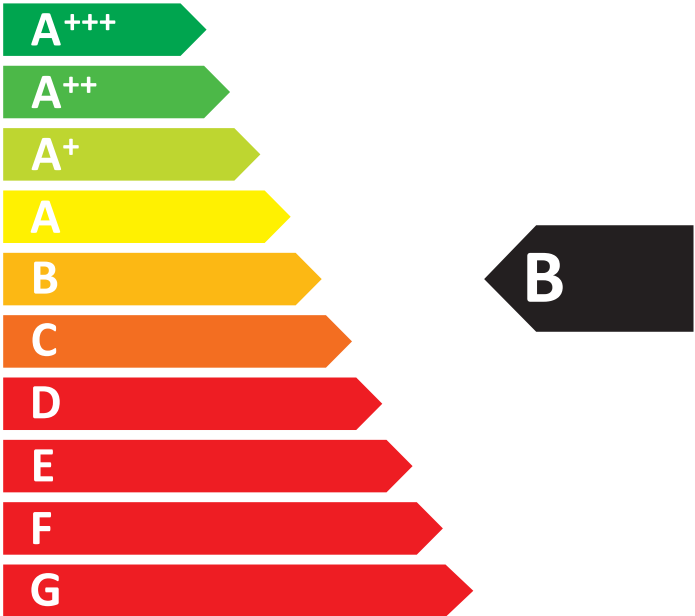

ENERG

енергия · ενεργεια

V Cold Vine

C12-KSF1

ENERGIA · ЕНЕРГИЯ · ΕΝΕΡΓΕΙΑ
ENERGIJA · ENERGY · ENERGIE · ENERGI

188
kWh/annum

12

39 dB