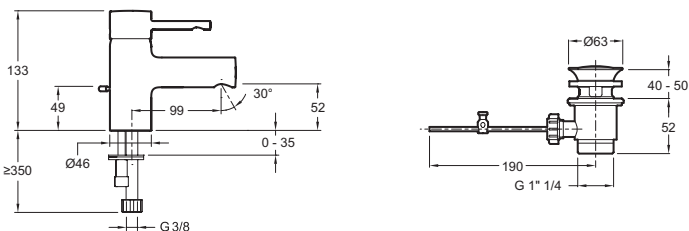

E37301

Коллекция: CUFF

Отделка\*:

CP - Хром

Общие характеристики:

### Технические характеристики

- ВЕС: 1,3 кг
- ТИП: Однорычажный
- ВЫСОТА ПОД ИЗЛИВОМ: 133 мм
- ПОДКЛЮЧЕНИЕ: С гибкой подводкой
- СЛИВ: С донным клапаном
- УСТАНОВКА: 1 отверстие
- Боковой рычаг донного клапана
- ТИП УСТАНОВКИ: 1 отверстие
- РАСХОД ВОДЫ: 5 л/мин
- РАССТОЯНИЕ МЕЖДУ ЦЕНТРОМ ИЗЛИВА И ЦЕНТРАЛЬНОЙ ОСЬЮ КОРПУСА: 99 мм
- МЕХАНИЗМ: Керамический картридж
- ОДНОРЫЧАЖНЫЙ СМЕСИТЕЛЬ: 0
- ГАРАНТИЯ НА ОТДЕЛКУ: 10 лет
- Донный клапан

### Технический чертёж

Спецификация продукта: Однорычажный смеситель. E37301. Коллекция: CUFF. ВЕС: 1,3 кг. ТИП УСТАНОВКИ: 1 отверстие. ТИП: Однорычажный. РАСХОД ВОДЫ: 5 л/мин. ВЫСОТА ПОД ИЗЛИВОМ: 133 мм. РАССТОЯНИЕ МЕЖДУ ЦЕНТРОМ ИЗЛИВА И ЦЕНТРАЛЬНОЙ ОСЬЮ КОРПУСА: 99 мм. ПОДКЛЮЧЕНИЕ: С гибкой подводкой. МЕХАНИЗМ: Керамический картридж. СЛИВ: С донным клапаном. ОДНОРЫЧАЖНЫЙ СМЕСИТЕЛЬ: 0. УСТАНОВКА: 1 отверстие. ГАРАНТИЯ НА ОТДЕЛКУ: 10 лет. Боковой рычаг донного клапана. Донный клапан.