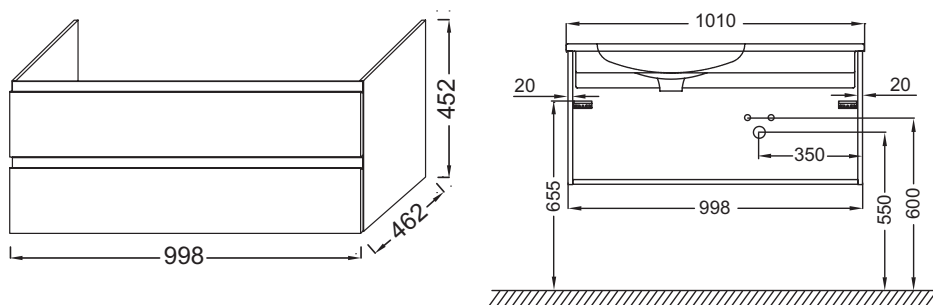

EB2055

Коллекция: MADELEINE

Отделки*:

J5 - Белый
глянцевый

J52 - Черный
глянцевый

Общие характеристики:

Преимущества для конечного пользователя

- **Функциональность:** несколько встроенных ящиков обеспечивают хорошую вместительность
- **Лаконичный дизайн:** встроенные ручки

Технические характеристики

- **РАЗМЕРЫ (СМ):** 100 x 46 x 45 см
- **МАТЕРИАЛ:** Лак
- **РЕШЕНИЕ ХРАНЕНИЯ:** Выдвижные ящики
- **ФИКСАЦИЯ:** Установщику понадобится набор крепежей для монтажа на стену
- **ВЕС:** 28 кг
- **МЕСТО ДЛЯ ХРАНЕНИЯ:** 2 выдвижных ящика с механизмом «плавное закрывание».
- **РУЧКИ:** Встроенная ручка в цвет мебели

Продукты для комплектации

- EXAD112-Z: Подвесная раковина-столешница 100 x 46 см, правосторонняя

Технический чертёж

Спецификация продукта: Мебель для правосторонней раковины-столешницы 100 см. EB2055. Коллекция: MADELEINE. РАЗМЕРЫ (СМ): 100 x 46 x 45 см. ВЕС: 28 кг. МАТЕРИАЛ: Лак. МЕСТО ДЛЯ ХРАНЕНИЯ: 2 выдвижных ящика с механизмом «плавное закрывание». РЕШЕНИЕ ХРАНЕНИЯ: Выдвижные ящики. РУЧКИ: Встроенная ручка в цвет мебели. ФИКСАЦИЯ: Установщику понадобится набор крепежей для монтажа на стену.