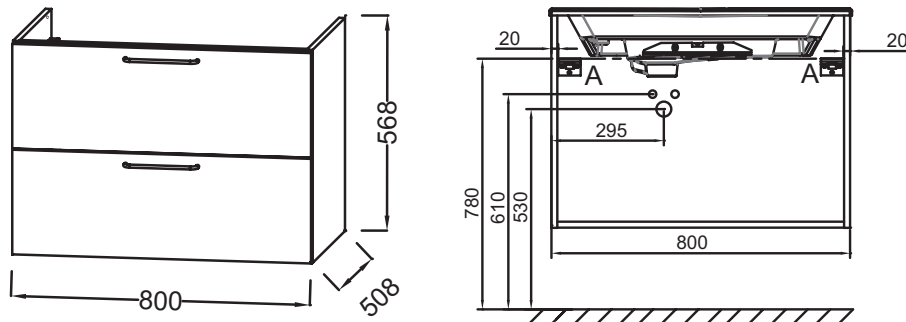

Общие характеристики:

Преимущества для конечного пользователя

- ЗВУКОВОЙ КОМФОРТ : Ящики мебели оснащены доводчиками
- ИДЕАЛЬНОЕ ПОКРЫТИЕ : Широкий выбор отделок

Технические характеристики

- РАЗМЕРЫ (СМ): 80 x 50,80 x 56,80 см
- МАТЕРИАЛ: Лак или меламин
- РЕШЕНИЕ ХРАНЕНИЯ: Выдвижные ящики
- ВНУТРЕННЯЯ ОТДЕЛКА: Серый
- РЕКОМЕНДОВАННЫЙ СМЕСИТЕЛЬ: Смесители Odeon Rive Gauche гармонично сочетаются с ручками и ножками мебели, а также с рамой зеркала

Продукты для комплектации

- EB2562: Раковина-столешница из матового стекла 81 см
- EXAW112-Z: Раковина-столешница 80 см под мебель

Преимущества при монтаже

- ПРОСТОЙ МОНТАЖ : Сборная мебель

- ВЕС: 32 кг
- ТИП УСТАНОВКИ: Подвесная
- РУЧКИ: Стильная ручка в 5 цветах на выбор
- ФИКСАЦИЯ: Установщику понадобится набор крепежей для монтажа на стену

Связанные продукты

- EB2569: Набор из 2 ножек 32 см
- EB2570D-R9: Колонна 40 см, правосторонняя
- EB2570G-R9: Колонна 40 см, левосторонняя

Технический чертёж

Спецификация продукта: Мебель для раковины-столешницы 80 см, 2 ящика, ручки Черные. EB2522-R9. Коллекция: ODEON RIVE GAUCHE. РАЗМЕРЫ (СМ): 80 x 50,80 x 56,80 см. ВЕС: 32 кг. МАТЕРИАЛ: Лак или меламин. ТИП УСТАНОВКИ: Подвесная. РЕШЕНИЕ ХРАНЕНИЯ: Выдвижные ящики. РУЧКИ: Стильная ручка в 5 цветах на выбор. ВНУТРЕННЯЯ ОТДЕЛКА: Серый. ФИКСАЦИЯ: Установщику понадобится набор крепежей для монтажа на стену. РЕКОМЕНДОВАННЫЙ СМЕСИТЕЛЬ: Смесители Odeon Rive Gauche гармонично сочетаются с ручками и ножками мебели, а также с рамой зеркала.