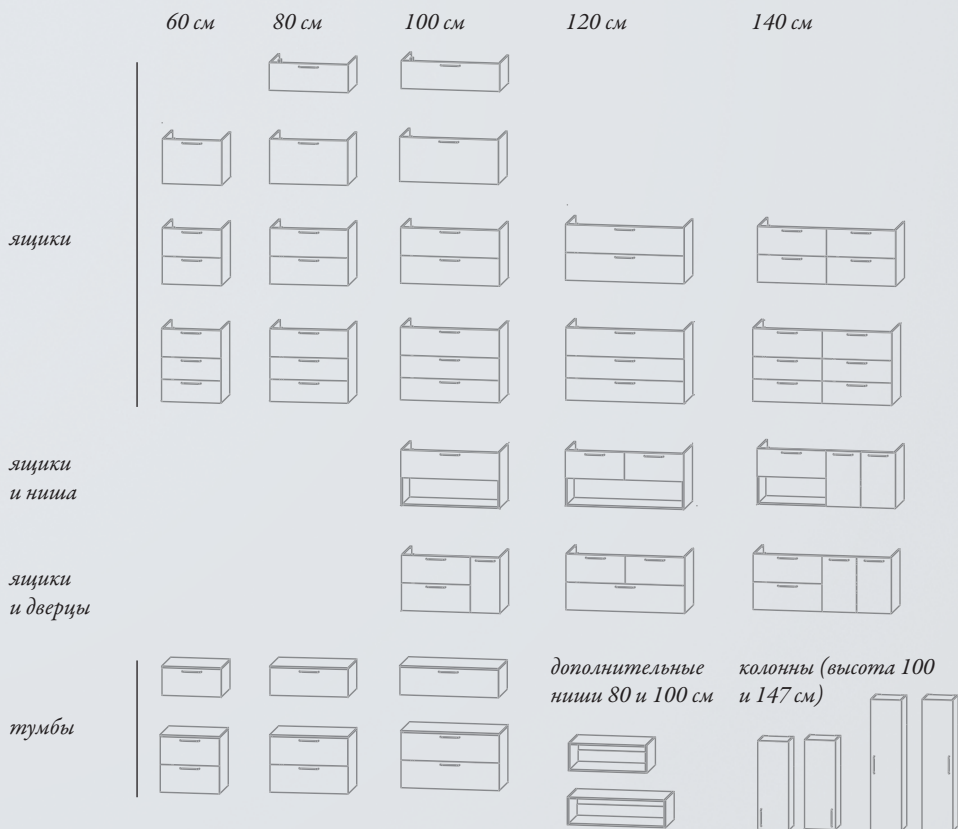

КОНФИГУРАЦИЯ В 3 ЭТАПА

1 / РАКОВИНА

- **РАКОВИНА-СТОЛЕШНИЦА**
- керамическая

- стеклянная (черная, белая, бронзовая)

60 см

80 см

100 см

120 см

140 см

- **РАКОВИНА-ЧАША**
- керамическая Ø 41 см

2 / МЕБЕЛЬ

• ОТДЕЛКИ

Мебель доступна в 5 отделках меламина и в 96 отделках лака

-E10
Квебекский Дуб

-E52
Дуб Табак

-NR4
Белый Мрамор

-N18
Белый

-N14
Серый антрацит

Ножки
(высота 12 см или 32 см)
доступны в 5 отделках

Медь

Золото

Хром

Черный

Белый

• АСИММЕТРИЧНАЯ КОМПОЗИЦИЯ

• КЛАССИЧЕСКАЯ КОМПОЗИЦИЯ

3 / ЗЕРКАЛА И АКСЕССУАРЫ

- **ЗЕРКАЛА**

Диаметр 50 см и 70 см

- Обрамляющее светодиодное освещение + функция антипар

- Простое

- С цветной рамой
(Белая, Черная, Медь, Золото)