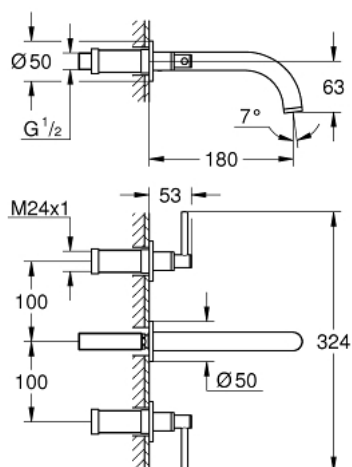

## 20 169 AL3 GROHE ATRIO СМЕСИТЕЛЬ ДЛЯ РАКОВИНЫ НА ТРИ ОТВЕРСТИЯ, DN 15 S-SIZE

### ОПИСАНИЕ ПРОДУКТА

- настенный монтаж
- комплект верхней монтажной части для
- 29 025 002
- без встраиваемого механизма
- керамические вентили, для горячей и холодной воды, 1/2" - 90°
- **GROHE StarLight** поверхность
- **GROHE EcoJoy** 5.7 л/мин ламинарный аэратор
- размер по осям 200 мм
- вынос 180 мм
- с длинными рукоятками
- включены 2 набора с накладными насадками. Один с надписями "H" и "C", один - без надписей.

20 169 AL3 **GROHE ATRIO СМЕСИТЕЛЬ ДЛЯ РАКОВИНЫ НА ТРИ  
ОТВЕРСТИЯ, DN 15  
S-SIZE**

**ЗАПАСНЫЕ ЧАСТИ**

1: удлинение шпинделя (Order-nr. 45988000)

2: Lever handles (Order-nr. 18027AL3)

3: Аэратор (Order-nr. 48408000)