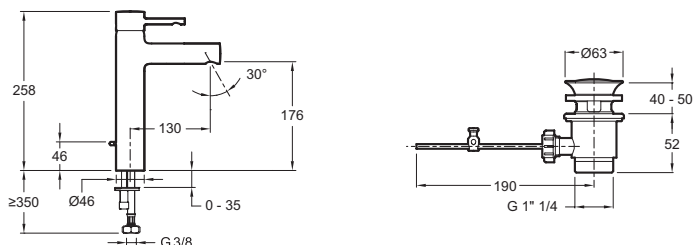

E37303

Коллекция: CUFF

Отделки*:

CP - Хром

Общие характеристики:

Преимущества для конечного пользователя

- БЕЗОПАСНОСТЬ : Кольцо-ограничитель температуры воды
- ПРАКТИЧНОСТЬ : Гибкая подводка
- ЭСТЕТИЧНОСТЬ : Встроенный аэратор с антиизвестковым покрытием
- ОТДЕЛКА : Хром гарантия 10 лет
- МЕХАНИЗМ : Гарантия 5 лет

Технические характеристики

- ВЕС: 2 кг
- ТИП: Однорычажный
- ВЫСОТА ПОД ИЗЛИВОМ: 258 мм
- МЕХАНИЗМ: Керамический картридж
- ОДНОРЫЧАЖНЫЙ СМЕСИТЕЛЬ: 0
- ГАРАНТИЯ НА ОТДЕЛКУ: 10 лет
- ТИП УСТАНОВКИ: 1 отверстие
- РАСХОД ВОДЫ: 5 л/мин
- РАССТОЯНИЕ МЕЖДУ ЦЕНТРОМ ИЗЛИВА И ЦЕНТРАЛЬНОЙ ОСЬЮ КОРПУСА: 130 мм
- СЛИВ: С донным клапаном
- УСТАНОВКА: 1 отверстие

Технический чертёж

Спецификация продукта: Высокий однорычажный смеситель для раковины. E37303. Коллекция: CUFF. ВЕС: 2 кг. ТИП УСТАНОВКИ: 1 отверстие. ТИП: Однорычажный. РАСХОД ВОДЫ: 5 л/мин. ВЫСОТА ПОД ИЗЛИВОМ: 258 мм. РАССТОЯНИЕ МЕЖДУ ЦЕНТРОМ ИЗЛИВА И ЦЕНТРАЛЬНОЙ ОСЬЮ КОРПУСА: 130 мм. МЕХАНИЗМ: Керамический картридж. СЛИВ: С донным клапаном. ОДНОРЫЧАЖНЫЙ СМЕСИТЕЛЬ: 0. УСТАНОВКА: 1 отверстие. ГАРАНТИЯ НА ОТДЕЛКУ: 10 лет.