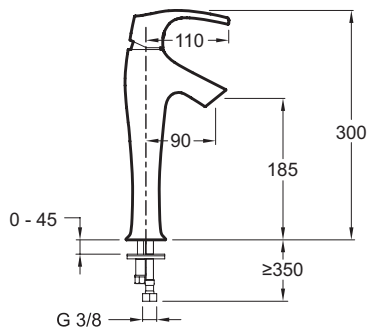

E19774

Коллекция: SYMBOL

Отделка*:

CP - Хром

Общие характеристики:

Преимущества для конечного пользователя

- Элегантность присущая умывальникам

Технические характеристики

- ВЕС: 2,6 кг
- ТИП: Однорычажный
- ВЫСОТА ПОД ИЗЛИВОМ: 185 мм
- ПОДКЛЮЧЕНИЕ: С гибкой подводкой
- СЛИВ: Без донного клапана
- УСТАНОВКА: 1 отверстие
- Элегантное дополнение к раковине-столешнице
- ТИП УСТАНОВКИ: 1 отверстие
- РАСХОД ВОДЫ: 8 л/мин при давлении 3 бар
- РАССТОЯНИЕ МЕЖДУ ЦЕНТРОМ ИЗЛИВА И ЦЕНТРАЛЬНОЙ ОСЬЮ КОРПУСА: 90 мм
- МЕХАНИЗМ: Керамический картридж
- ОДНОРЫЧАЖНЫЙ СМЕСИТЕЛЬ: 0
- ГАРАНТИЯ НА ОТДЕЛКУ: 10 лет
- Скрытая насадка с антиизвестковым покрытием, антивсплеск

Технический чертёж

Спецификация продукта: Высокий смеситель на одно отверстие. E19774. Коллекция: SYMBOL. ВЕС: 2,6 кг. ТИП УСТАНОВКИ: 1 отверстие. ТИП: Однорычажный. РАСХОД ВОДЫ: 8 л/мин при давлении 3 бар. ВЫСОТА ПОД ИЗЛИВОМ: 185 мм. РАССТОЯНИЕ МЕЖДУ ЦЕНТРОМ ИЗЛИВА И ЦЕНТРАЛЬНОЙ ОСЬЮ КОРПУСА: 90 мм. ПОДКЛЮЧЕНИЕ: С гибкой подводкой. МЕХАНИЗМ: Керамический картридж. СЛИВ: Без донного клапана. ОДНОРЫЧАЖНЫЙ СМЕСИТЕЛЬ: 0. УСТАНОВКА: 1 отверстие. ГАРАНТИЯ НА ОТДЕЛКУ: 10 лет. Элегантное дополнение к раковине-столешнице. Скрытая насадка с антиизвестковым покрытием, антивсплеск.