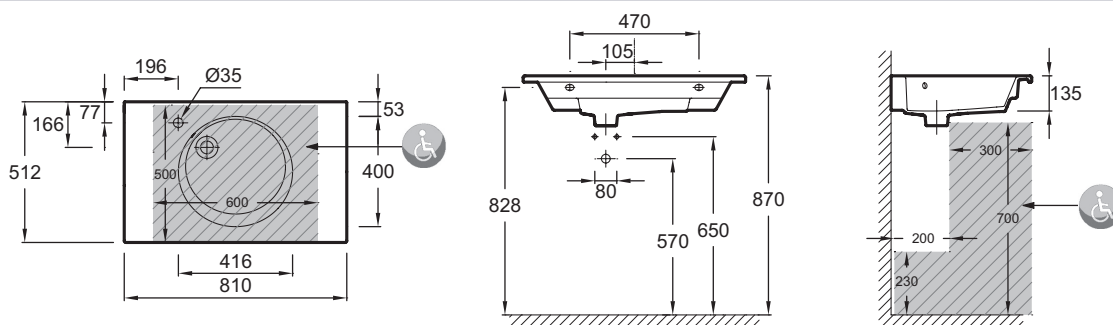

**Преимущества при монтаже**

- ПРОСТАЯ УСТАНОВКА : Ровные края керамики, которые облегчают установку и герметизацию швов

**Технические характеристики**

- РАЗМЕРЫ (СМ): 80 x 51 см
- МАТЕРИАЛ: Огнеупорная керамика
- ОТВЕРСТИЯ ДЛЯ СВЕРЛЕНИЯ: С 1 отверстием для смесителя
- ГЛАДКАЯ / НЕГЛАДКАЯ НИЖНЯЯ ПОВЕРХНОСТЬ: Гладкая нижняя поверхность, для установки на мебель
- КОЛИЧЕСТВО РАКОВИН В СТОЛЕШНИЦЕ: Стандартные
- Рекомендуемые смесители : Odéon Rive Gauche (несколько вариантов отделки)

- ВЕС: 23,2 кг
- ТИП УСТАНОВКИ: Подвесные или могут быть установлены вместе с мебелью
- УСТАНОВКА: Стандартные
- ОТВЕРСТИЕ ПЕРЕЛИВА: С отверстием перелива
- ПРОДУКТ В КОМПЛЕКТЕ: (смеситель не в комплекте)
- С отверстием перелива

**Общая информация**

Спецификация продукта: Раковина-столешница 80 см под мебель. EXAW112-Z. Коллекция: ODEON RIVE GAUCHE. РАЗМЕРЫ (СМ): 80 x 51 см. ВЕС: 23,2 кг. МАТЕРИАЛ: Огнеупорная керамика. ТИП УСТАНОВКИ: Подвесные или могут быть установлены вместе с мебелью. ОТВЕРСТИЯ ДЛЯ СВЕРЛЕНИЯ: С 1 отверстием для смесителя. УСТАНОВКА: Стандартные. ГЛАДКАЯ / НЕГЛАДКАЯ НИЖНЯЯ ПОВЕРХНОСТЬ: Гладкая нижняя поверхность, для установки на мебель. ОТВЕРСТИЕ ПЕРЕЛИВА: С отверстием перелива. КОЛИЧЕСТВО РАКОВИН В СТОЛЕШНИЦЕ: Стандартные. ПРОДУКТ В КОМПЛЕКТЕ: (смеситель не в комплекте). Рекомендуемые смесители : Odéon Rive Gauche (несколько вариантов отделки). С отверстием перелива.