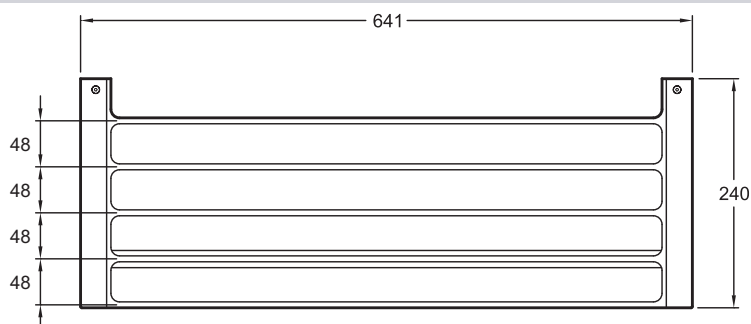

**15213D**

**Коллекция:** SINGULIER

**Отделки\*:**

CP - Хром

### Технические характеристики

- ВЕС: 3,3 кг
- ТИП УСТАНОВКИ: Крепление к стене
- Коллекция Singulier, выполненная в отделке Хром, предлагает широкий ассортимент аксессуаров для ванной комнаты, которые дополнят Ваш интерьер.

### Общая информация

Спецификация продукта: Настенный полотенцедержатель. 15213D. Коллекция: SINGULIER. ВЕС: 3,3 кг. ТИП УСТАНОВКИ: Крепление к стене. Коллекция Singulier, выполненная в отделке Хром, предлагает широкий ассортимент аксессуаров для ванной комнаты, которые дополнят Ваш интерьер..