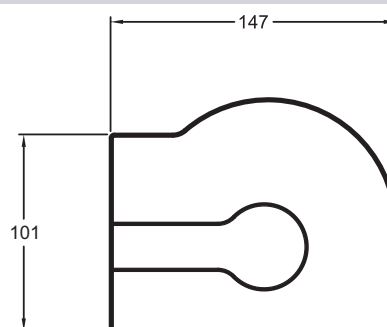

### Технические характеристики

- ВЕС: 0,5 кг
- Коллекция Singulier, выполненная в отделке Хром, предлагает широкий ассортимент аксессуаров для ванной комнаты, которые дополнят Ваш интерьер.

- ТИП УСТАНОВКИ: Крепление к стене

### Общая информация

Спецификация продукта: Держатель для туалетной бумаги. 15207D. Коллекция: SINGULIER. ВЕС: 0,5 кг. ТИП УСТАНОВКИ: Крепление к стене. Коллекция Singulier, выполненная в отделке Хром, предлагает широкий ассортимент аксессуаров для ванной комнаты, которые дополнят Ваш интерьер..