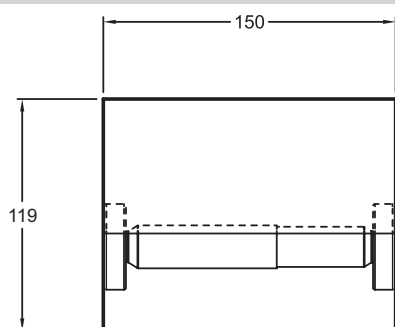

Общая информация

Спецификация продукта: Держатель для туалетной бумаги. 15207D. Коллекция: SINGULIER. ВЕС: 0,5 кг. ТИП УСТАНОВКИ: Крепление к стене. Коллекция Singulier, выполненная в отделке Хром, предлагает широкий ассортимент аксессуаров для ванной комнаты, которые дополнят Ваш интерьер..