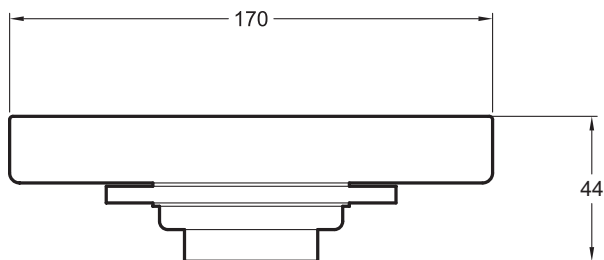

Е77868

Коллекция: Е0

Отделка*:

СР - Хром

Преимущества при монтаже

- Крепеж в комплекте

Технические характеристики

- РАЗМЕРЫ (СМ): 17 x 11,70 x 4,40 см
- ТИП УСТАНОВКИ: Крепление к стене
- ВЕС: 0,8 кг

Общая информация

Спецификация продукта: Мыльница. Е77868. Коллекция: Е0. РАЗМЕРЫ (СМ): 17 x 11,70 x 4,40 см. ВЕС: 0,8 кг. ТИП УСТАНОВКИ: Крепление к стене.