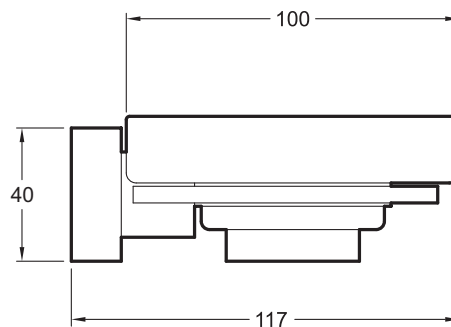

Е77868

Коллекция: Е0

Отделка*:

СР - Хром

Преимущества при монтаже

- Крепеж в комплекте

Технические характеристики

- РАЗМЕРЫ (СМ): 17 x 11,70 x 4,40 см
- ТИП УСТАНОВКИ: Крепление к стене
- ВЕС: 0,8 кг

Общая информация

Спецификация продукта: Мыльница. Е77868. Коллекция: Е0. РАЗМЕРЫ (СМ): 17 x 11,70 x 4,40 см. ВЕС: 0,8 кг. ТИП УСТАНОВКИ: Крепление к стене.