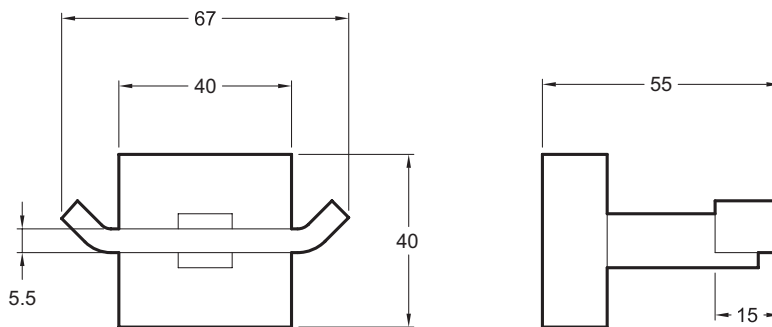

E77867

Коллекция: Е0

Отделки*:

CP - Хром

Преимущества при монтаже

- Крепеж в комплекте

Технические характеристики

- РАЗМЕРЫ (СМ): 6,70 x 5,50 x 4 см

- ВЕС: 0,2 кг

- ТИП УСТАНОВКИ: Крепление к стене

Общая информация

Спецификация продукта: Двойной крючок. E77867. Коллекция: Е0. РАЗМЕРЫ (СМ): 6,70 x 5,50 x 4 см. ВЕС: 0,2 кг. ТИП УСТАНОВКИ: Крепление к стене.