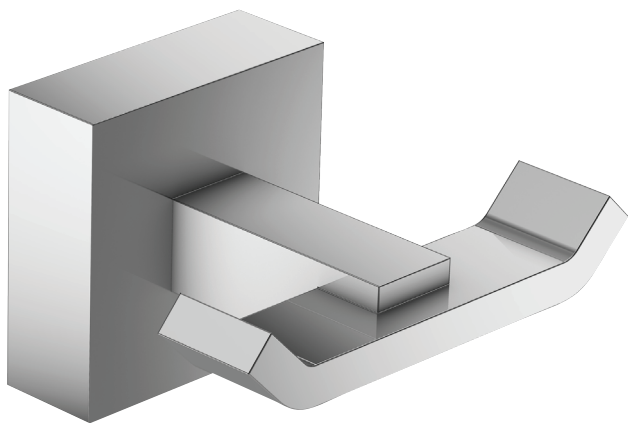

E77867

Коллекция: Е0

Отделки*:

CP - Хром

Преимущества при монтаже

- Крепеж в комплекте

Технические характеристики

- РАЗМЕРЫ (СМ): 6,70 x 5,50 x 4 см

- ВЕС: 0,2 кг

- ТИП УСТАНОВКИ: Крепление к стене

Общая информация

Спецификация продукта: Двойной крючок. E77867. Коллекция: Е0. РАЗМЕРЫ (СМ): 6,70 x 5,50 x 4 см. ВЕС: 0,2 кг. ТИП УСТАНОВКИ: Крепление к стене.