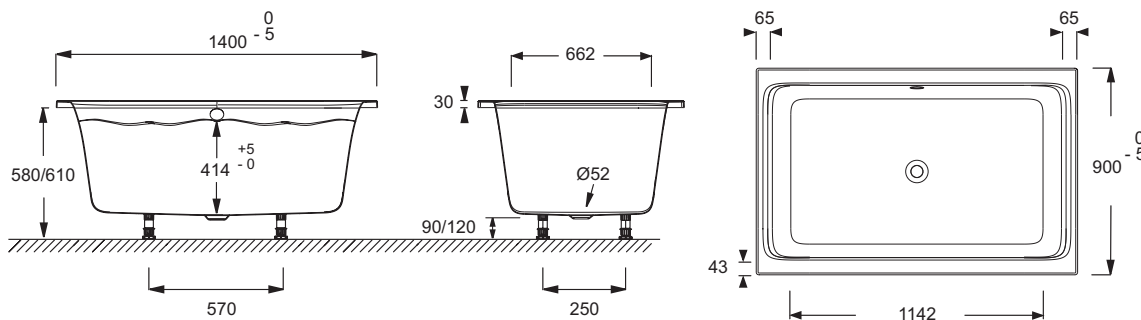

E6D123

Коллекция: CAPSULE

Отделки*:

00 - Белый

Общие характеристики:

Преимущества для конечного пользователя

- Компактное решение для удобства принятия ванны/душа
- Модель 140 x 90 см для двоих

Технические характеристики

- РАЗМЕРЫ (СМ): 140 x 90 x 52 см
- ТИП УСТАНОВКИ: Встраиваемые
- ДОПОЛНИТЕЛЬНАЯ ИНФОРМАЦИЯ: Установка к стене
- СТУПЕНЬКА: Не в комплекте

Продукты для комплектации

- E6D124: Ультратонкий слив
- E6D134: Ультратонкий слив-перелив

Преимущества при монтаже

- Мгновенная регулировка высоты, благодаря системе быстрой установки ножек

- МАТЕРИАЛ: Акрил
- ВЫСОТА НОЖЕК: 90-120 мм
- НОЖКИ: В комплекте
- СЛИВ: Не в комплекте

Связанные продукты

- E6757: Подушка
- E6D003: Деревянная ступенька
- E6D127: Экран для ванны 140 см
- E6D129: Экран для ванны 140 см
- E6D131: Фронтальная панель
- E6D133: Монолитная панель

Общая информация

Спецификация продукта: Компактная ванна-душ 140 x 90 см. E6D123. Коллекция: CAPSULE. РАЗМЕРЫ (СМ): 140 x 90 x 52 см. МАТЕРИАЛ: Акрил. ТИП УСТАНОВКИ: Встраиваемые. ВЫСОТА НОЖЕК: 90-120 мм. ДОПОЛНИТЕЛЬНАЯ ИНФОРМАЦИЯ: Установка к стене. НОЖКИ: В комплекте. СТУПЕНЬКА: Не в комплекте. СЛИВ: Не в комплекте.