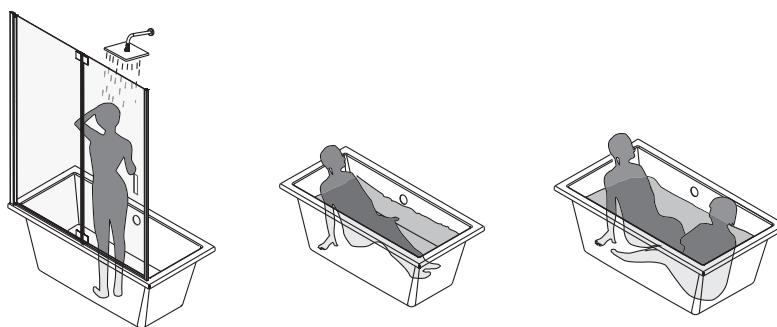

E6D123

Коллекция: CAPSULE

Отделки*:

00 - Белый

Общие характеристики:

Преимущества для конечного пользователя

- Компактное решение для удобства принятия ванны/душа
- Модель 140 x 90 см для двоих

Технические характеристики

- РАЗМЕРЫ (СМ): 140 x 90 x 52 см
- ТИП УСТАНОВКИ: Встраиваемые
- ДОПОЛНИТЕЛЬНАЯ ИНФОРМАЦИЯ: Установка к стене
- СТУПЕНЬКА: Не в комплекте

Продукты для комплектации

- E6D124: Ультратонкий слив
- E6D134: Ультратонкий слив-перелив

Преимущества при монтаже

- Мгновенная регулировка высоты, благодаря системе быстрой установки ножек

- МАТЕРИАЛ: Акрил
- ВЫСОТА НОЖЕК: 90-120 мм
- НОЖКИ: В комплекте
- СЛИВ: Не в комплекте

Связанные продукты

- E6757: Подушка
- E6D003: Деревянная ступенька
- E6D127: Экран для ванны 140 см
- E6D129: Экран для ванны 140 см
- E6D131: Фронтальная панель
- E6D133: Монолитная панель

Общая информация

Спецификация продукта: Компактная ванна-душ 140 x 90 см. E6D123. Коллекция: CAPSULE. РАЗМЕРЫ (СМ): 140 x 90 x 52 см. МАТЕРИАЛ: Акрил. ТИП УСТАНОВКИ: Встраиваемые. ВЫСОТА НОЖЕК: 90-120 мм. ДОПОЛНИТЕЛЬНАЯ ИНФОРМАЦИЯ: Установка к стене. НОЖКИ: В комплекте. СТУПЕНЬКА: Не в комплекте. СЛИВ: Не в комплекте.