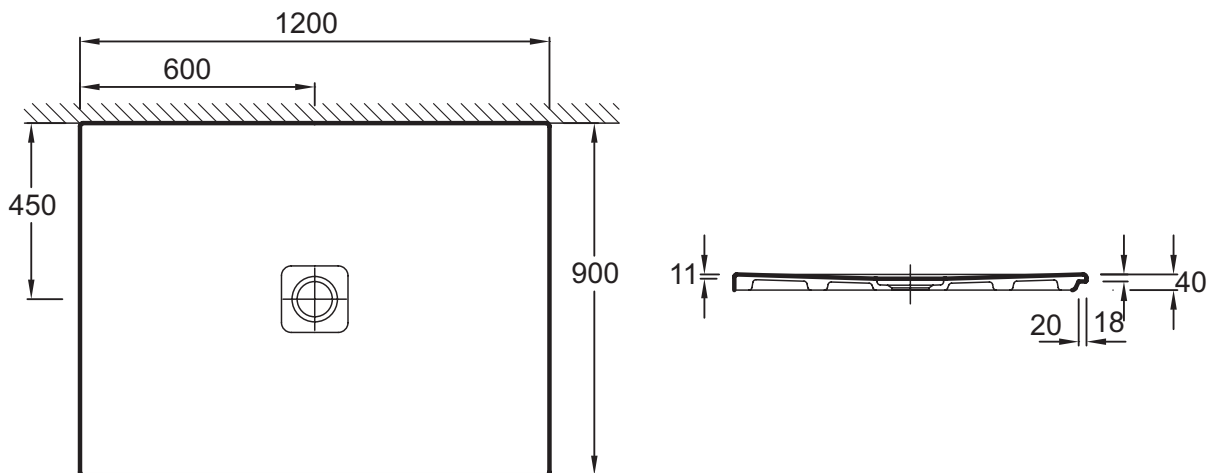

N147K

Коллекция: REPLAY

Отделки*:

00 - Белый

220 - Белое
антискользящее
покрытие

Общие характеристики:

Преимущества для конечного пользователя

- Прочный материал: крепкий шамот - не сгибается в процессе использования
- Длительный срок использования: глазированное покрытие
- Гигиена: легко очищается
- Устойчивая: к химическим веществам
- Безопасность: антискользящее покрытие Flight safe (класс C)
- Низкий: напольный или встраиваемый, без порожка
- Безопасность: Безопасность: антискользящее покрытие Flight safe (класс B)
- Подходит для людей с ограниченными возможностями

Технические характеристики

- РАЗМЕРЫ (СМ): 120 x 90 x 4 см
- МАТЕРИАЛ: Огнеупорная керамика
- Гарантия 10 лет
- ВЕС: 39 кг
- ФОРМА: Прямоугольные

Технический чертёж

Спецификация продукта: Ультратонкий квадратный душевой поддон 120 x 90 x 4 см. N147K. Коллекция: REPLAY. РАЗМЕРЫ (СМ): 120 x 90 x 4 см. ВЕС: 39 кг. МАТЕРИАЛ: Огнеупорная керамика. ФОРМА: Прямоугольные. Гарантия 10 лет.