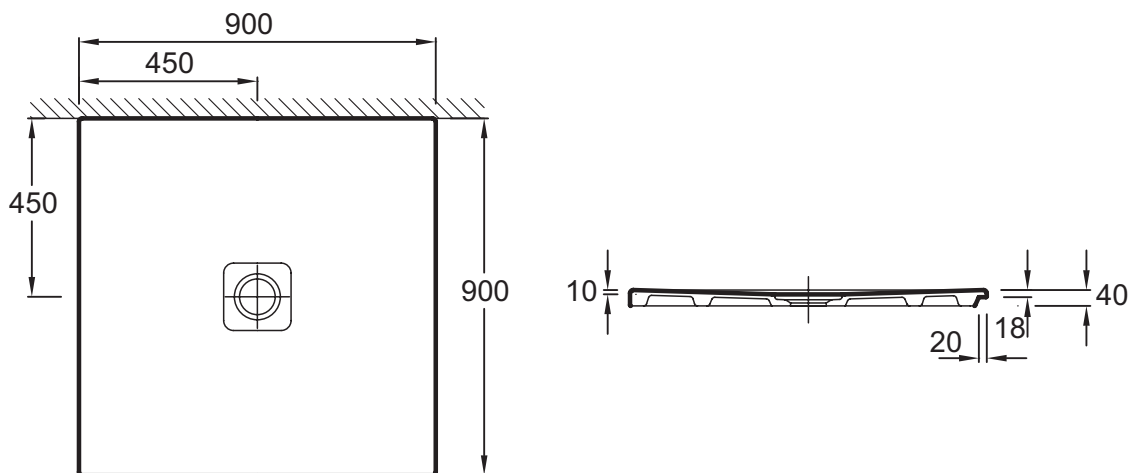

N140K

Коллекция: REPLAY

Отделки\*:

00 - Белый

220 - Белое  
антискользящее  
покрытие

Общие характеристики:

### Технические характеристики

- РАЗМЕРЫ (СМ): 90 x 90 x 4 см
- МАТЕРИАЛ: Огнеупорная керамика
- Гарантия 10 лет
- ВЕС: 31 кг
- ФОРМА: Квадратные

### Технический чертёж

Спецификация продукта: Ультратонкий квадратный душевой поддон 90 x 90 x 4 см. N140K. Коллекция: REPLAY. РАЗМЕРЫ (СМ): 90 x 90 x 4 см. ВЕС: 31 кг. МАТЕРИАЛ: Огнеупорная керамика. ФОРМА: Квадратные. Гарантия 10 лет.