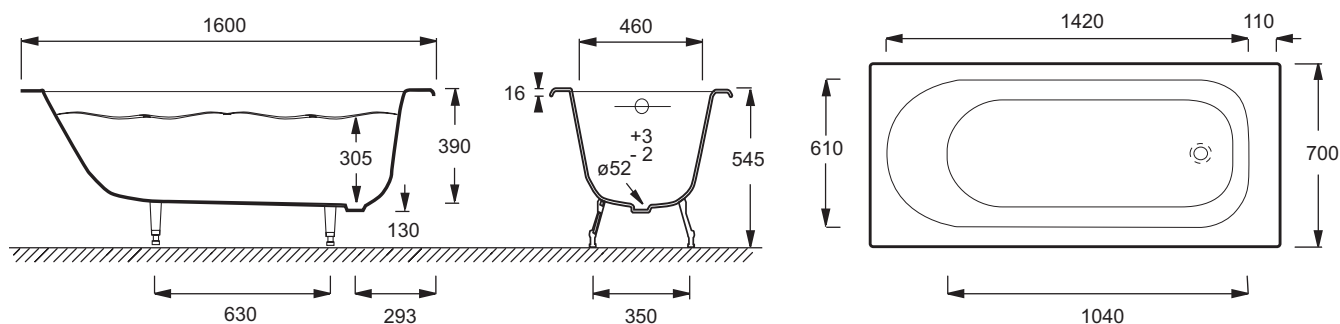

E2931

Коллекция: SOISSONS

Отделка*:

00 - Белый

Общие характеристики:

Преимущества для конечного пользователя

- Дизайн: Модная ванна, способная угодить любому, даже самому взыскательному вкусу.
- Безопасность: Антискользящее покрытие

Технические характеристики

- РАЗМЕРЫ (СМ): 160 x 70 x 39 см
- МАТЕРИАЛ: Чугун
- ОБЪЕМ (Л): 145/75
- ВЫСОТА НОЖЕК: 140-170 мм
- ДОПОЛНИТЕЛЬНАЯ ИНФОРМАЦИЯ: Ванна без антискользящего покрытия
- СТУПЕНЬКА: Не в комплекте
- Размеры основания: 104 x 40 см
- ВЕС: 90 кг
- ТИП УСТАНОВКИ: Встраиваемые
- ФОРМА: Прямоугольные
- ДИАМЕТР СЛИВА: 5.2 см
- НОЖКИ: Не в комплекте
- СЛИВ: Не в комплекте
- Дополнительная опция: Антискользящее покрытие (для этого добавьте -F к коду модели (например, E2921-F-00))

Общая информация

Спецификация продукта: Ванна 160 x 70 см. E2931. Коллекция: SOISSONS. РАЗМЕРЫ (СМ): 160 x 70 x 39 см. ВЕС: 90 кг. МАТЕРИАЛ: Чугун. ТИП УСТАНОВКИ: Встраиваемые. ОБЪЕМ (Л): 145/75. ФОРМА: Прямоугольные. ВЫСОТА НОЖЕК: 140-170 мм. ДИАМЕТР СЛИВА: 5.2 см. ДОПОЛНИТЕЛЬНАЯ ИНФОРМАЦИЯ: Ванна без антискользящего покрытия. НОЖКИ: Не в комплекте. СТУПЕНЬКА: Не в комплекте. СЛИВ: Не в комплекте. Размеры основания: 104 x 40 см. Дополнительная опция: Антискользящее покрытие (для этого добавьте -F к коду модели (например, E2921-F-00)).