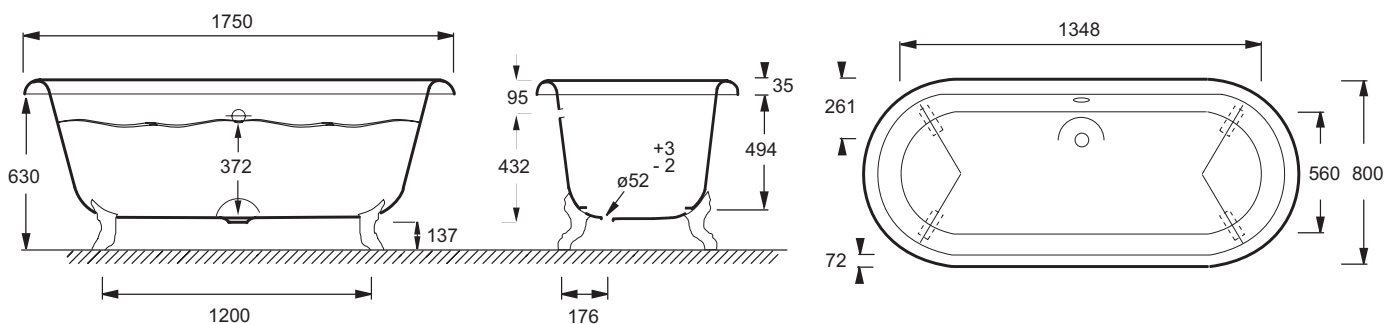

Технические характеристики

- РАЗМЕРЫ (СМ): 175 x 80 x 49,40 см
- МАТЕРИАЛ: Чугун
- ОБЪЕМ (Л): 271/201
- ВЫСОТА НОЖЕК: 130-170 мм
- ДОПОЛНИТЕЛЬНАЯ ИНФОРМАЦИЯ: Установка к стене
- СТУПЕНЬКА: Не в комплекте
- Внешняя сторона: Необработанная с антикоррозийным покрытием; готова к покраске или установке внутрь.
- Размеры основания: 135 x 47 см

Преимущества при монтаже

- Отдельностоящая окрашенная или встроенная

Продукты для комплектации

- E4010: Ножки
- E4010N: Ножки
- E7807: Хромированный слив-перелив

Общая информация

Спецификация продукта: Ванна 175 x 80 см. E2901. Коллекция: CLEO. РАЗМЕРЫ (СМ): 175 x 80 x 49,40 см. ВЕС: 146,4 кг. МАТЕРИАЛ: Чугун. ТИП УСТАНОВКИ: Отдельно стоящие. ОБЪЕМ (Л): 271/201. ФОРМА: Овальные. ВЫСОТА НОЖЕК: 130-170 мм. ДИАМЕТР СЛИВА: 5.2 см. ДОПОЛНИТЕЛЬНАЯ ИНФОРМАЦИЯ: Установка к стене. НОЖКИ: Не в комплекте. СТУПЕНЬКА: Не в комплекте. СЛИВ: Не в комплекте. Внешняя сторона: Необработанная с антикоррозийным покрытием; готова к покраске или установке внутрь.. Отдельно стоящая: с круглыми ножками/ ножками в форме львиных лап. Размеры основания: 135 x 47 см.