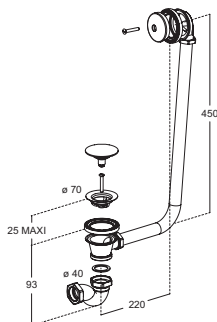

E7807

Коллекция: ОБЩАЯ КАТЕГОРИЯ

Отделка\*:

CP - Хром

### Технические характеристики

- ВЕС: 1,8 кг
- МАТЕРИАЛ: N/A
- АКСЕССУАРЫ: Перелив
- СТУПЕНЬКА: 0
- СЛИВ: 0

### Общая информация

Спецификация продукта: Хромированный слив-перелив. E7807. Коллекция: ОБЩАЯ КАТЕГОРИЯ. ВЕС: 1,8 кг. МАТЕРИАЛ: N/A. АКСЕССУАРЫ: Перелив. СТУПЕНЬКА: 0. СЛИВ: 0.