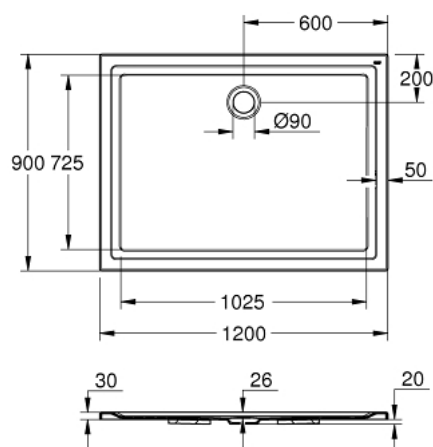

39 308 000 АКРИЛОВЫЙ ДУШЕВОЙ ПОДДОН 900 X 1200

ОПИСАНИЕ ПРОДУКТА

- размеры: 900 x 1200 мм
- глубина: 30 мм
- материал: акрил
- диаметр отверстия слива: 90 мм
- рекомендуются гарнитуры для слива GROHE: 49 533 000 (вертикальный) и 49 534 000 (горизонтальный), приобретаются отдельно
- Монтажный материал приобретается отдельно