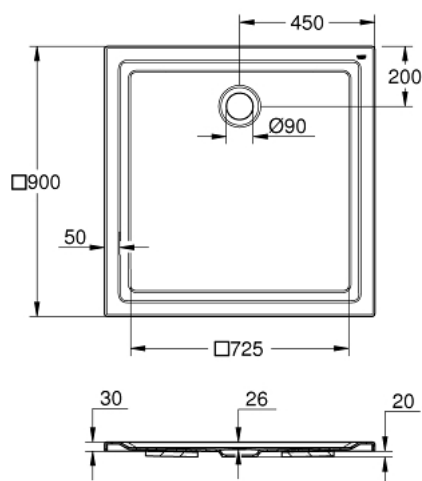

39 301 000 АКРИЛОВЫЙ ДУШЕВОЙ ПОДДОН 900 X 900

ОПИСАНИЕ ПРОДУКТА

- размеры: 900 x 900 мм
- глубина: 30 мм
- материал: акрил
- диаметр отверстия слива: 90 мм
- рекомендуются гарнитуры для слива GROHE: 49 533 000 (вертикальный) и 49 534 000 (горизонтальный), приобретаются отдельно
- Монтажный материал приобретается отдельно