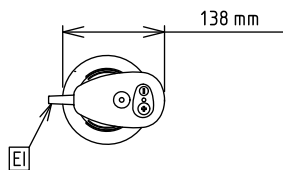

Вид сверху

Электрика

Электропитание:

600364 (BP4545) 220-240 V/1 ph/50/60 Гц

600374 (BP4555) 220-240 V/1 ph/50/60 Гц

Подключаемая мощность: 0.45 кВт

Общая мощность: 0.45 кВт

Вместимость:

Вместимость (до):

600364 (BP4545) 100 Litre

600374 (BP4555) 120 Litre

Основная информация

Габариты, ширина: 138 мм

Габариты, высота:

600364 (BP4545) 765 мм

600374 (BP4555) 865 мм

Габариты, глубина: 120 мм

Вес брутто:

600364 (BP4545) 4.7 кг

600374 (BP4555) 4.8 кг