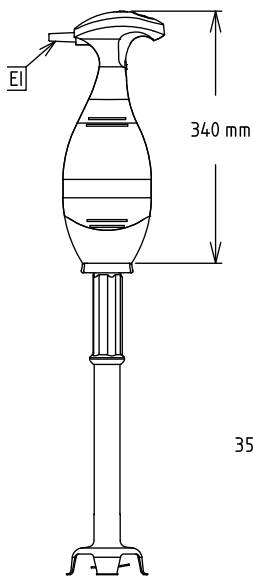

Вид спереди

Вид сбоку

EI = Вход эл. кабеля

Вид сверху
Электрика

Электропитание:

600364 (BP4545) 220-240 V/1 ph/50/60 Гц

600374 (BP4555) 220-240 V/1 ph/50/60 Гц

Подключаемая мощность: 0.45 кВт

Общая мощность: 0.45 кВт

Вместимость:

Вместимость (до):

600364 (BP4545) 100 Litre

600374 (BP4555) 120 Litre

Основная информация

Габариты, ширина: 138 мм

Габариты, высота:

600364 (BP4545) 765 мм

600374 (BP4555) 865 мм

Габариты, глубина: 120 мм

Вес брутто:

600364 (BP4545) 4.7 кг

600374 (BP4555) 4.8 кг

Стандартная комплектация

- 1 шт. - Трубка из н/стали 453 мм к погружному миксеру (только для 600364) PNC 650133
- 1 шт. - Трубка из н/стали 553 мм к погружному миксеру (только для 600374) PNC 650134

Опции

- Венчик с удлиненной трубкой к Vermixer Pro PNC 650108
- Трубка из н/стали 353 мм к погружному миксеру PNC 650132
- Трубка из н/стали 453 мм к погружному миксеру PNC 650133
- Трубка из н/стали 553 мм к погружному миксеру PNC 650134
- Направляющая для держателя погружного миксера, диам. 375-650 мм (используется с 653294) PNC 653292
- Держатель для погружного миксера PNC 653294