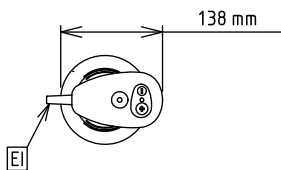

Вид спереди

Вид сбоку

EI = Вход эл. кабеля

Вид сверху

Электрика

Электропитание:	600380 (BP7555)	220-240 V/1 ph/50/60 Гц
Подключаемая мощность:		0.75 кВт
Общая мощность:		0.75 кВт

Вместимость:

Вместимость (до):	270 Litre
-------------------	-----------

Основная информация

Габариты, ширина:	138 мм
Габариты, высота:	865 мм
Габариты, глубина:	120 мм
Вес брутто:	4.8 кг