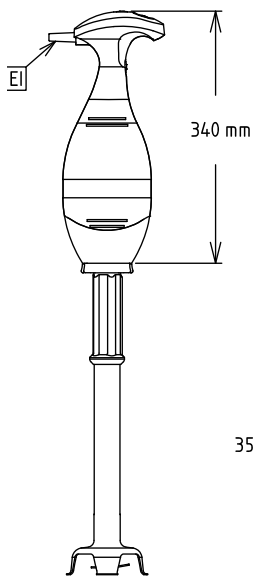

Вид спереди

Вид сбоку

EI = Вход эл. кабеля

Вид сверху

Электрика

Электропитание:	600380 (BP7555)	220-240 V/1 ph/50/60 Гц
Подключаемая мощность:		0.75 кВт
Общая мощность:		0.75 кВт

Вместимость:

Вместимость (до):	270 Litre
-------------------	-----------

Основная информация

Габариты, ширина:	138 мм
Габариты, высота:	865 мм
Габариты, глубина:	120 мм
Вес брутто:	4.8 кг