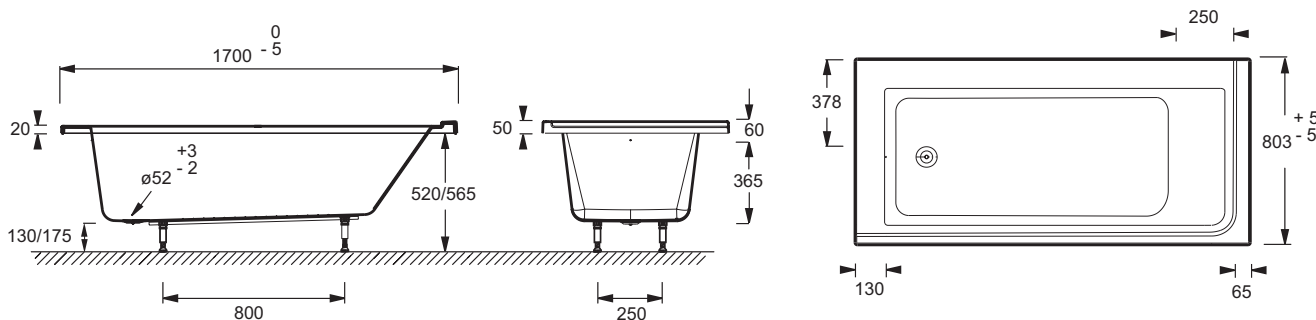

E6139L

Коллекция: FORMILIA

Отделки*:

00 - Белый

Общие характеристики:

Технические характеристики

- РАЗМЕРЫ (СМ): 170 x 80 x 42,50 см
- МАТЕРИАЛ: Акрил
- ОБЪЕМ (Л): 227/157
- ДИАМЕТР СЛИВА: 5.2 см
- СТУПЕНЬКА: Не в комплекте

- ВЕС: 22 кг
- ТИП УСТАНОВКИ: Встраиваемые
- ФОРМА: Прямоугольные
- НОЖКИ: Не в комплекте
- СЛИВ: Не в комплекте

Продукты для комплектации

- E6D134: Ультратонкий слив-перелив
- E6D159: Слив-перелив

Связанные продукты

- E6D042: Экран на ванну, реверсивный
- E4930: Экран на ванну с двойной панелью
- E4932: Реверсивный экран на прямоугольную ванну
- E4931: Экран на ванну
- E70174
- E6D103RU
- E6D099
- E6D100RU

Общая информация

Спецификация продукта: Ванна левосторонняя 170 x 80 см. E6139L. Коллекция: FORMILIA. РАЗМЕРЫ (СМ): 170 x 80 x 42,50 см. ВЕС: 22 кг. МАТЕРИАЛ: Акрил. ТИП УСТАНОВКИ: Встраиваемые. ОБЪЕМ (Л): 227/157. ФОРМА: Прямоугольные. ДИАМЕТР СЛИВА: 5.2 см. НОЖКИ: Не в комплекте. СТУПЕНЬКА: Не в комплекте. СЛИВ: Не в комплекте.