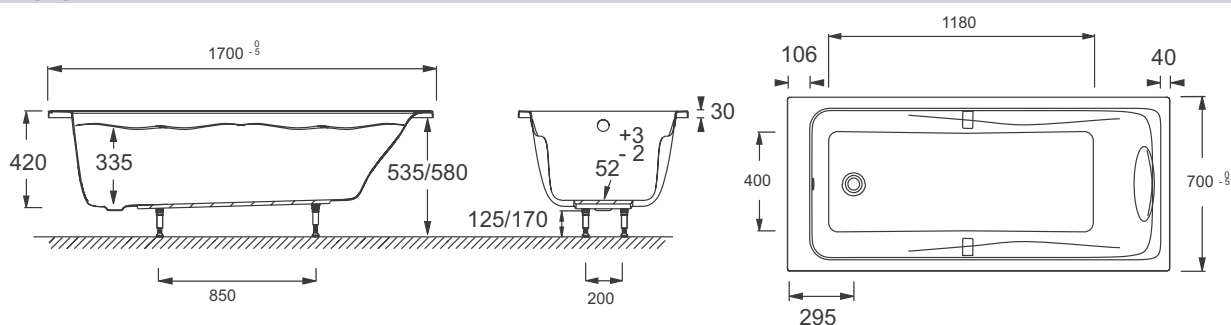

**E6080RU**

**Коллекция:** ODEON UP

**Отделки\*:**

00 - Белый

**Преимущества для конечного пользователя**

- **Дизайн :** Просторная, эргономичная ванна со встроенными ручками для максимального комфорта
- **Комфорт:** Подушка в качестве опции для обеспечения индивидуального комфорта
- **Функциональная:** Может идти в комплекте с хромированными ручками (опция).

**Технические характеристики**

- **РАЗМЕРЫ (СМ):** 170 x 70 x 42 см
- **МАТЕРИАЛ:** Акрил
- **ОБЪЕМ (Л):** 193/123
- **ВЫСОТА НОЖЕК:** 120/160
- **НОЖКИ:** Не в комплекте
- **СЛИВ:** Не в комплекте
- **ВЕС:** 16,5 кг
- **ТИП УСТАНОВКИ:** Встраиваемые
- **ФОРМА:** Прямоугольные
- **ДИАМЕТР СЛИВА:** 5.2 см
- **СТУПЕНЬКА:** Не в комплекте
- **Дополнительная опция:** Автоматический слив-перелив (1м) E70174, экран на прямоугольную ванну E4932

**Связанные продукты**

- E6D015: Ультратонкий слив
- E6D042: Экран на ванну, реверсивный
- E70174: Автоматический слив-перелив (1м)
- E4930: Экран на ванну с двойной панелью
- E4932: Реверсивный экран на прямоугольную ванну
- E4931: Экран на ванну
- E6D134: Ультратонкий слив-перелив
- E6D159: Слив-перелив

**Общая информация**

Спецификация продукта: Ванна 170 x 70 см. E6080RU. Коллекция: ODEON UP. РАЗМЕРЫ (СМ): 170 x 70 x 42 см. ВЕС: 16,5 кг. МАТЕРИАЛ: Акрил. ТИП УСТАНОВКИ: Встраиваемые. ОБЪЕМ (Л): 193/123. ФОРМА: Прямоугольные. ВЫСОТА НОЖЕК: 120/160. ДИАМЕТР СЛИВА: 5.2 см. НОЖКИ: Не в комплекте. СТУПЕНЬКА: Не в комплекте. СЛИВ: Не в комплекте. Дополнительная опция: Автоматический слив-перелив (1м) E70174, экран на прямоугольную ванну E4932.