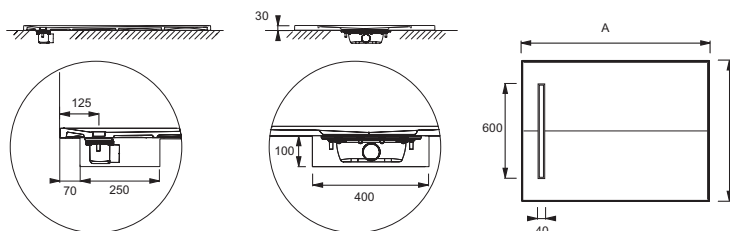

**E62625**

**Коллекция:** SURFACE

**Отделки\*:**

SS2 - Белый Гипс

**Общие характеристики:**

**Технические характеристики**

- РАЗМЕРЫ (CM): 100 x 80 x 3 см
- МАТЕРИАЛ: Neoquartz
- ФОРМА: Прямоугольные
- АНТИСКОЛЬЗЯЩЕЕ ПОКРЫТИЕ: Класс C/ PN 24

**Технический чертёж**

Mm	A	B
E62624	900 <sup>±0.5</sup>	900 <sup>±0.5</sup>
E62625	1000 <sup>±0.5</sup>	800 <sup>±0.5</sup>
E62626	1000 <sup>±0.5</sup>	900 <sup>±0.5</sup>
E62627	1200 <sup>±0.5</sup>	800 <sup>±0.5</sup>
E62628	1200 <sup>±0.5</sup>	900 <sup>±0.5</sup>

Спецификация продукта: Прямоугольный душевой поддон из Неокварца, 100 x 80 см. E62625. Коллекция: SURFACE. РАЗМЕРЫ (CM): 100 x 80 x 3 см. МАТЕРИАЛ: Neoquartz. ФОРМА: Прямоугольные. АНТИСКОЛЬЗЯЩЕЕ ПОКРЫТИЕ: Класс C/ PN 24.