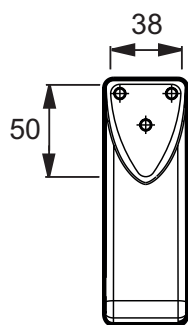

E6752

Коллекция: ODEON UP

Отделка*:

CP - Хром

Технические характеристики

• СТУПЕНЬКА: 0

• СЛИВ: 0

Общая информация

Спецификация продукта: Комплект. E6752. Коллекция: ODEON UP. СТУПЕНЬКА: 0. СЛИВ: 0.