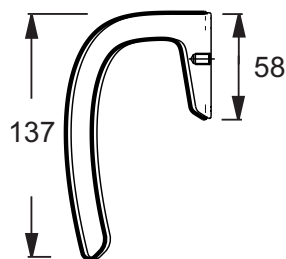

E6752

Коллекция: ODEON UP

Отделка*:

CP - Хром

Технические характеристики

• СТУПЕНЬКА: 0

• СЛИВ: 0

Общая информация

Спецификация продукта: Комплект. E6752. Коллекция: ODEON UP. СТУПЕНЬКА: 0. СЛИВ: 0.