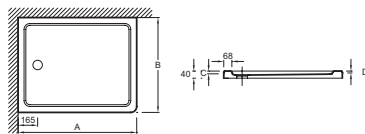

Технические характеристики

- РАЗМЕРЫ (СМ): 170 x 90 x 4 см
- ФОРМА: Прямоугольные
- АНТИСКОЛЬЗЯЩЕЕ ПОКРЫТИЕ: Класс C/ PN 24
- Гарантия 10 лет

Преимущества при монтаже

- Варианты установки: отдельностоящий или встраиваемый, высота 4 см

- МАТЕРИАЛ: Flight (композит+акрил)
- РИСУНОК ПОВЕРХНОСТИ: Антискользящая
- Без сифона, диаметр 90 мм
- В качестве опции: набор для увеличения высоты (высота 10 см), герметичная прокладка по периметру, антискользящее покрытие (класс C, в соответствии со стандартом DIN 51097)

Технический чертёж

mm	A	B	C	D	↙
E62461	900	760	25	14	9
E62650	900	800	25	14	9
E62484	1000	700	25	12	9
E62446	1000	760	25	12	9
E62447	1000	800	25	12	9
E62651	1000	900	25	12	9
E62448	1100	800	25	12	11
E62485	1200	700	25	9	11
E62449	1200	760	25	9	11
E62450	1200	800	25	9	11
E62451	1200	900	25	9	11
E62652	1200	1000	25	9	11
E62486	1400	700	25	5	13
E62452	1400	760	25	5	13
E62453	1400	800	25	5	13
E62481	1400	900	25	4	13
E62653	1400	1000	25	5	13
E62487	1500	700	24	3	13
E62454	1500	760	24	3	13
E62455	1600	700	24	4	13
E62456	1600	760	24	4	13
E62482	1600	900	24	4	13
E62457	1700	700	24	4	13
E62458	1700	760	24	4	13
E62483	1700	900	24	4	13

Спецификация продукта: Прямоугольный душевой поддон 170 x 90 см. E62483-F. Коллекция: FLIGHT. РАЗМЕРЫ (СМ): 170 x 90 x 4 см. МАТЕРИАЛ: Flight (композит+акрил). ФОРМА: Прямоугольные. РИСУНОК ПОВЕРХНОСТИ: Антискользящая. АНТИСКОЛЬЗЯЩЕЕ ПОКРЫТИЕ: Класс C/ PN 24. Без сифона, диаметр 90 мм. Гарантия 10 лет. В качестве опции: набор для увеличения высоты (высота 10 см), герметичная прокладка по периметру, антискользящее покрытие (класс C, в соответствии со стандартом DIN 51097).