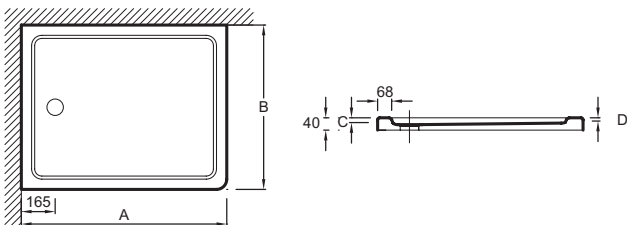

Преимущества при монтаже

- **Варианты установки:** отдельностоящий или встраиваемый, высота 4 см

Технические характеристики

- **РАЗМЕРЫ (СМ):** 100 x 100 x 4 см
- **ФОРМА:** Квадратные
- **АНТИСКОЛЬЗЯЩЕЕ ПОКРЫТИЕ:** Класс C/ PN 24
- **Без сифона,** диаметр 90 мм

- **МАТЕРИАЛ:** Flight (композит+акрил)
- **РИСУНОК ПОВЕРХНОСТИ:** Антискользящая
- **В качестве опции:** набор для увеличения высоты (высота 10 см); герметичная прокладка по периметру
- **Гарантия 10 лет**

Технический чертёж

Mm	A	B	C	D	
E62441	800	800	25	16	9
E62442	900	900	25	14	9
E62484	1000	700	25	12	9
E62447	1000	800	25	12	9
E62462	1000	1000	25	12	9
E62450	1200	800	25	9	11
E62451	1200	900	25	9	11
E62448	1100	800	25	12	11
E62485	1200	700	25	9	11
E62453	1400	800	25	5	13
E62481	1400	900	25	4	13
E62482	1600	900	24	4	13
E62458	1700	760	24	4	13
E62483	1700	900	24	4	13

Спецификация продукта: Квадратный душевой поддон 100 x 100 см. E62462-F. Коллекция: FLIGHT. РАЗМЕРЫ (СМ): 100 x 100 x 4 см. МАТЕРИАЛ: Flight (композит+акрил). ФОРМА: Квадратные. РИСУНОК ПОВЕРХНОСТИ: Антискользящая. АНТИСКОЛЬЗЯЩЕЕ ПОКРЫТИЕ: Класс C/ PN 24. В качестве опции: набор для увеличения высоты (высота 10 см); герметичная прокладка по периметру. Без сифона, диаметр 90 мм. Гарантия 10 лет.