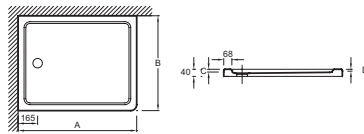

Преимущества при монтаже

- Варианты установки: отдельностоящий или встраиваемый, высота 4 см

Технические характеристики

- РАЗМЕРЫ (СМ): 140 x 80 x 4 см
- ФОРМА: Прямоугольные
- АНТИСКОЛЬЗЯЩЕЕ ПОКРЫТИЕ: Класс C/ PN 24
- В качестве опции: набор для увеличения высоты (высота 10 см), герметичная прокладка по периметру, антискользящее покрытие (класс C, в соответствии со стандартом DIN 51097)

- МАТЕРИАЛ: Flight (композит+акрил)
- РИСУНОК ПОВЕРХНОСТИ: Антискользящая
- Без сифона, диаметр 90 мм

Связанные продукты

- E78168: Ультратонкий сифон для низких поддонов

Технический чертёж

mm	A	B	C	D	
E62461	900	760	25	14	9
E62650	900	800	25	14	9
E62484	1000	700	25	12	9
E62446	1000	760	25	12	9
E62447	1000	800	25	12	9
E62651	1000	900	25	12	9
E62448	1100	800	25	12	11
E62485	1200	700	25	9	11
E62449	1200	760	25	9	11
E62450	1200	800	25	9	11
E62451	1200	900	25	9	11
E62652	1200	1000	25	9	11
E62486	1400	700	25	5	13
E62452	1400	760	25	5	13
E62453	1400	800	25	5	13
E62481	1400	900	25	4	13
E62653	1400	1000	25	5	13
E62487	1500	700	24	3	13
E62454	1500	760	24	3	13
E62455	1600	700	24	4	13
E62456	1600	760	24	4	13
E62482	1600	900	24	4	13
E62457	1700	700	24	4	13
E62458	1700	760	24	4	13
E62483	1700	900	24	4	13

Спецификация продукта: Прямоугольный душевой поддон, 140 x 80 см. E62453-F. Коллекция: FLIGHT. РАЗМЕРЫ (СМ): 140 x 80 x 4 см. МАТЕРИАЛ: Flight (композит+акрил). ФОРМА: Прямоугольные. РИСУНОК ПОВЕРХНОСТИ: Антискользящая. АНТИСКОЛЬЗЯЩЕЕ ПОКРЫТИЕ: Класс C/ PN 24. Без сифона, диаметр 90 мм. В качестве опции: набор для увеличения высоты (высота 10 см), герметичная прокладка по периметру, антискользящее покрытие (класс C, в соответствии со стандартом DIN 51097).