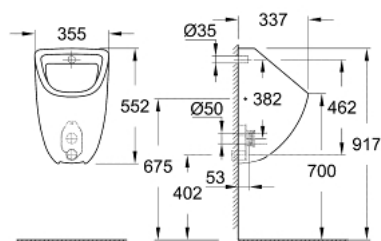

39 438 000 **BAU CERAMIC ПИССУАР**

ОПИСАНИЕ ПРОДУКТА

- скрытый монтаж
- объем смыва 1 л
- с креплением
- санитарная керамика

Pure Freude
an Wasser

39 438 000 **BAU CERAMIC ПИССУАР**

ЗАПАСНЫЕ ЧАСТИ

1: Mounting set (Order-nr. 49025000)