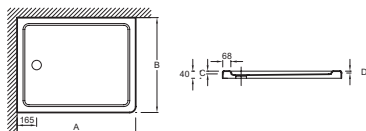

**Преимущества при монтаже**

- Варианты установки: отдельностоящий или встраиваемый, высота 4 см

**Технические характеристики**

- РАЗМЕРЫ (СМ): 100 x 70 x 4 см
- МАТЕРИАЛ: Flight (композит+акрил)
- РИСУНОК ПОВЕРХНОСТИ: Гладкая
- Гарантия 10 лет

- ВЕС: 23,4 кг
- ФОРМА: Прямоугольные
- Без сифона, диаметр 90 мм
- В качестве опции: набор для увеличения высоты (высота 10 см), герметичная прокладка по периметру, антискользящее покрытие (класс C, в соответствии со стандартом DIN 51097)

**Технический чертёж**

mm	A	B	C	D	⚙️
E62461	900	760	25	14	9
E62650	900	800	25	14	9
E62484	1000	700	25	12	9
E62446	1000	760	25	12	9
E62447	1000	800	25	12	9
E62651	1000	900	25	12	9
E62448	1100	800	25	12	11
E62485	1200	700	25	9	11
E62449	1200	760	25	9	11
E62450	1200	800	25	9	11
E62451	1200	900	25	9	11
E62652	1200	1000	25	9	11
E62486	1400	700	25	5	13
E62452	1400	760	25	5	13
E62453	1400	800	25	5	13
E62481	1400	900	25	4	13
E62653	1400	1000	25	5	13
E62487	1500	700	24	3	13
E62454	1500	760	24	3	13
E62455	1600	700	24	4	13
E62456	1600	760	24	4	13
E62482	1600	900	24	4	13
E62457	1700	700	24	4	13
E62458	1700	760	24	4	13
E62483	1700	900	24	4	13

Спецификация продукта: Белый прямоугольный душевой поддон 100 x 70 см. E62484. Коллекция: FLIGHT. РАЗМЕРЫ (СМ): 100 x 70 x 4 см. ВЕС: 23,4 кг. МАТЕРИАЛ: Flight (композит+акрил). ФОРМА: Прямоугольные. РИСУНОК ПОВЕРХНОСТИ: Гладкая. Без сифона, диаметр 90 мм. Гарантия 10 лет. В качестве опции: набор для увеличения высоты (высота 10 см), герметичная прокладка по периметру, антискользящее покрытие (класс C, в соответствии со стандартом DIN 51097).