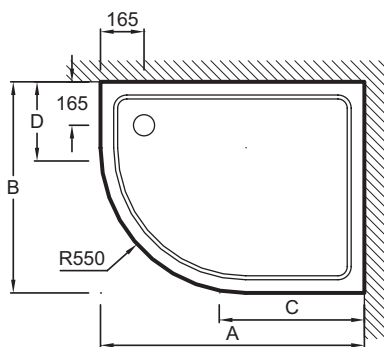

E62465

Коллекция: FLIGHT

Отделки*:

00 - Белый

Общие характеристики:

Преимущества для конечного пользователя

- Прочность: двухкомпонентная смола с акриловым слоем
- Технология Flight: антибактериальная защита (ионами серебра).
- Высокая устойчивость: баланс прочности, стойкости и веса

Преимущества при монтаже

- Варианты установки: отдельностоящий или встраиваемый, высота 4 см

Технические характеристики

- РАЗМЕРЫ (СМ): 120 x 90 x 4 см
- МАТЕРИАЛ: Flight (композит+акрил)
- ДИАМЕТР СЛИВА: 90 мм
- РИСУНОК ПОВЕРХНОСТИ: Гладкая
- Гарантия 10 лет

- ВЕС: 35 кг
- ФОРМА: Четверть круга
- МОДЕЛЬ: Левосторонняя версия
- Без сифона, диаметр 90 мм
- В качестве опции: набор для увеличения высоты (высота 10 см), герметичная прокладка по периметру, антискользящее покрытие (класс С, в соответствии со стандартом DIN 51097)

Связанные продукты

- E62499: Пандус для людей с ограниченными возможностями с гелевым покрытием
- E78168: Ультратонкий сифон для низких поддонов
- E62505: Набор для увеличения высоты

Технический чертёж

mm	E62463	E62465
A	1000	1200
B	800	900
C	550	750
D	250	350
E	12	9
	9	11

Спецификация продукта: полукруглый душевой поддон 120 см, правый. E62465. Коллекция: FLIGHT. РАЗМЕРЫ (СМ): 120 x 90 x 4 см. ВЕС: 35 кг. МАТЕРИАЛ: Flight (композит+акрил). ФОРМА: Четверть круга. ДИАМЕТР СЛИВА: 90 мм. МОДЕЛЬ: Левосторонняя версия. РИСУНОК ПОВЕРХНОСТИ: Гладкая. Без сифона, диаметр 90 мм. Гарантия 10 лет. В качестве опции: набор для увеличения высоты (высота 10 см), герметичная прокладка по периметру, антискользящее покрытие (класс С, в соответствии со стандартом DIN 51097).

*В зависимости от конфигурации компьютера или настроек принтера, технических факторов и характеристик, цвета, которые Вы видите могут не полностью соответствовать настоящим цветам и являются схематическими.