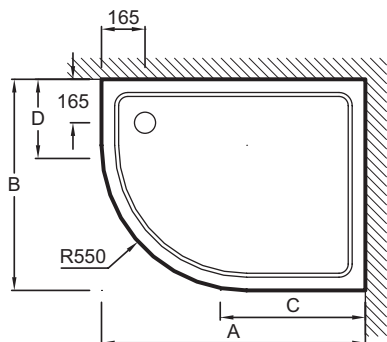

**Преимущества при монтаже**

- Варианты установки: отдельностоящий или встраиваемый, высота 4 см

**Технические характеристики**

- РАЗМЕРЫ (СМ): 100 x 80 x 4 см
- МАТЕРИАЛ: Flight (композит+акрил)
- МОДЕЛЬ: Правосторонняя версия
- Без сифона, диаметр 90 мм
- В качестве опции: набор для увеличения высоты (высота 10 см), герметичная прокладка по периметру, антискользящее покрытие (класс С, в соответствии со стандартом DIN 51097)

- ВЕС: 26 кг
- ФОРМА: Четверть круга
- РИСУНОК ПОВЕРХНОСТИ: Гладкая
- Гарантия 10 лет

**Технический чертёж**

mm	E62463	E62465
A	1000	1200
B	800	900
C	550	750
D	250	350
E	12	9
	9	11

Спецификация продукта: полукруглый душевой поддон 100 x 80 см. E62464. Коллекция: FLIGHT. РАЗМЕРЫ (СМ): 100 x 80 x 4 см. ВЕС: 26 кг. МАТЕРИАЛ: Flight (композит+акрил). ФОРМА: Четверть круга. МОДЕЛЬ: Правосторонняя версия. РИСУНОК ПОВЕРХНОСТИ: Гладкая. Без сифона, диаметр 90 мм. Гарантия 10 лет. В качестве опции: набор для увеличения высоты (высота 10 см), герметичная прокладка по периметру, антискользящее покрытие (класс С, в соответствии со стандартом DIN 51097).