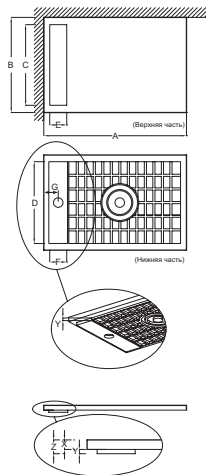

Преимущества при монтаже

- Прочный материал: Легче, чем керамика, тяжелее, чем акрил

Технические характеристики

- РАЗМЕРЫ (СМ): 120 x 100 x 4 см
- МАТЕРИАЛ: Flight (композит+акрил)
- ФОРМА: Прямоугольные
- РИСУНОК ПОВЕРХНОСТИ: Антискользящая
- Гарантия 10 лет

- ВЕС: 35 кг
- ТИП УСТАНОВКИ: Увеличенная высота
- ДИАМЕТР СЛИВА: 90 мм
- АНТИСКОЛЬЗЯЩЕЕ ПОКРЫТИЕ: Класс C/ PN 24

Связанные продукты

- E78168
- E9A1364

Технический чертёж

Mm	A	B	C	D	E	F	G	Y
			(Верхняя часть)	(Нижняя часть)	(Верхняя часть)	(Нижняя часть)		
E66510	800	800	678	688	143	159	106	18
E66511	900	900	778	790	143	159	106	16
E66517	1000	700	578	591	143	159	106	11
E66512	1000	800	678	688	143	159	106	18
E66550	1000	900	778	790	143	159	106	16
E66518	1200	700	578	591	143	159	106	11
E66513	1200	800	678	688	143	159	106	18
E66514	1200	900	778	790	143	159	106	16
E66551	1200	1000	778	790	143	159	106	16
E66552	1400	700	778	790	143	159	106	16
E66515	1400	800	578	591	143	159	106	18
E66516	1400	900	778	790	143	159	106	11
E66553	1400	1000	778	790	143	159	106	16
E66519	1500	800	678	688	143	159	106	18
E66520	1600	800	678	688	143	159	106	18
E66521	1600	900	778	790	143	159	106	16
E66522	1700	800	678	688	143	159	106	18
E66523	1800	800	678	688	143	159	106	18

Ширина душевого поддона (мм)	X	Y	Z
700	40	11	51
800	40	18	58
900	40	16	56

Спецификация продукта: Прямоугольный душевой поддон, 120 x 100 см, антискользящее покрытие. E66551-F. Коллекция: FLIGHT NEUS. РАЗМЕРЫ (СМ): 120 x 100 x 4 см. ВЕС: 35 кг. МАТЕРИАЛ: Flight (композит+акрил). ТИП УСТАНОВКИ: Увеличенная высота. ФОРМА: Прямоугольные. ДИАМЕТР СЛИВА: 90 мм. РИСУНОК ПОВЕРХНОСТИ: Антискользящая. АНТИСКОЛЬЗЯЩЕЕ ПОКРЫТИЕ: Класс C/ PN 24. Гарантия 10 лет.