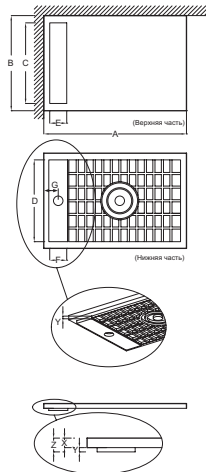

Преимущества при монтаже

- Прочный материал: Легче, чем керамика, тяжелее, чем акрил

Технические характеристики

- РАЗМЕРЫ (СМ): 100 x 90 x 4 см
- МАТЕРИАЛ: Flight (композит+акрил)
- РИСУНОК ПОВЕРХНОСТИ: Гладкая

- ВЕС: 28 кг
- ФОРМА: Прямоугольные
- Гарантия 10 лет

Продукты для комплектации

- E62C90: Заглушка

Связанные продукты

- E78168
- E9A1364

Технический чертёж

Mm	A	B	C (Верхняя часть)	D (Нижняя часть)	E (Верхняя часть)	F (Нижняя часть)	G	Y
E66510	800	800	678	688	143	159	106	18
E66511	900	900	778	790	143	159	106	16
E66517	1000	700	578	591	143	159	106	11
E66512	1000	800	678	688	143	159	106	18
E66550	1000	900	778	790	143	159	106	16
E66518	1200	700	578	591	143	159	106	11
E66513	1200	800	678	688	143	159	106	18
E66514	1200	900	778	790	143	159	106	16
E66551	1200	1000	778	790	143	159	106	16
E66552	1400	700	778	790	143	159	106	16
E66515	1400	800	578	591	143	159	106	18
E66516	1400	900	778	790	143	159	106	11
E66553	1400	1000	778	790	143	159	106	16
E66519	1500	800	678	688	143	159	106	18
E66520	1600	800	678	688	143	159	106	18
E66521	1600	900	778	790	143	159	106	16
E66522	1700	800	678	688	143	159	106	18
E66523	1800	800	678	688	143	159	106	18

Ширина душевого поддона (мм)	X	Y	Z
700	40	11	51
800	40	18	58
900	40	16	56

Спецификация продукта: Прямоугольный душевой поддон из материала, 100 x 90 см. E66550. Коллекция: FLIGHT NEUS. РАЗМЕРЫ (СМ): 100 x 90 x 4 см. ВЕС: 28 кг. МАТЕРИАЛ: Flight (композит+акрил). ФОРМА: Прямоугольные. РИСУНОК ПОВЕРХНОСТИ: Гладкая. Гарантия 10 лет.