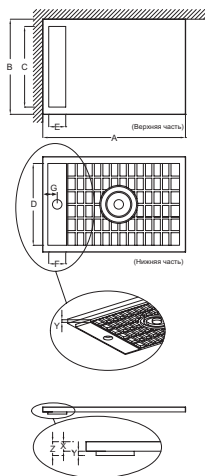

Преимущества при монтаже

- Прочный материал: Легче, чем керамика, тяжелее, чем акрил

Технические характеристики

- РАЗМЕРЫ (СМ): 180 x 80 x 4 см
- ФОРМА: Прямоугольные
- Гарантия 10 лет

- МАТЕРИАЛ: Flight (композит+акрил)
- РИСУНОК ПОВЕРХНОСТИ: Гладкая

Связанные продукты

- E78168
- E9A1364

Технический чертёж

Mm	A	B	C (Воронка часть)	D (Решетчатая часть)	E (Воронка часть)	F (Решетчатая часть)	G	Y
E66510	800	800	678	688	143	159	106	18
E66511	900	900	778	790	143	159	106	16
E66517	1000	700	578	591	143	159	106	11
E66512	1000	800	678	688	143	159	106	18
E66550	1000	900	778	790	143	159	106	16
E66518	1200	700	578	591	143	159	106	11
E66513	1200	800	678	688	143	159	106	18
E66514	1200	900	778	790	143	159	106	16
E66551	1200	1000	778	790	143	159	106	16
E66552	1400	700	778	790	143	159	106	16
E66515	1400	800	578	591	143	159	106	18
E66516	1400	900	778	790	143	159	106	11
E66553	1400	1000	778	790	143	159	106	16
E66519	1500	800	678	688	143	159	106	18
E66520	1600	800	678	688	143	159	106	18
E66521	1600	900	778	790	143	159	106	16
E66522	1700	800	678	688	143	159	106	18
E66523	1800	800	678	688	143	159	106	18

Ширина душевого поддона (мм)	X	Y	Z
700	40	11	51
800	40	18	58
900	40	16	56

Спецификация продукта: Белый прямоугольный душевой поддон из материала, 180 x 80 см. E66523. Коллекция: FLIGHT NEUS. РАЗМЕРЫ (СМ): 180 x 80 x 4 см. МАТЕРИАЛ: Flight (композит+акрил). ФОРМА: Прямоугольные. РИСУНОК ПОВЕРХНОСТИ: Гладкая. Гарантия 10 лет.