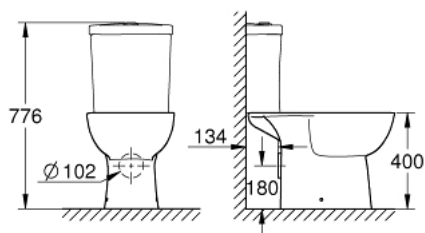

39 349 000 BAU CERAMIC УНИТАЗ НАПОЛЬНЫЙ ДЛЯ КОМБИНАЦИИ С БАЧКОМ НАРУЖНОГО МОНТАЖА

ОПИСАНИЕ ПРОДУКТА

- омыв всей окружности чаши
- безободковый
- горизонтальный выпуск
- объем смыва 6/3 л
- с креплением
- бачок заказывается дополнительно
- санитарная керамика
- для сиденья с крышкой для унитаза 39 492 000 (стандартный) или 39 493 000 (с механизмом плавного закрытия)

Pure Freude
an Wasser

**39 349 000 BAU CERAMIC УНИТАЗ НАПОЛЬНЫЙ ДЛЯ КОМБИНАЦИИ С БАЧКОМ
НАРУЖНОГО МОНТАЖА**

ЗАПАСНЫЕ ЧАСТИ

1: Mounting set (Order-nr. 49516000)