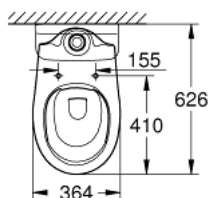

39 349 000 BAU CERAMIC УНИТАЗ НАПОЛЬНЫЙ ДЛЯ КОМБИНАЦИИ С БАЧКОМ НАРУЖНОГО МОНТАЖА

ОПИСАНИЕ ПРОДУКТА

- омыв всей окружности чаши
- безободковый
- горизонтальный выпуск
- объем смыва 6/3 л
- с креплением
- бачок заказывается дополнительно
- санитарная керамика
- для сиденья с крышкой для унитаза 39 492 000 (стандартный) или 39 493 000 (с механизмом плавного закрытия)

Pure Freude
an Wasser

**39 349 000 BAU CERAMIC УНИТАЗ НАПОЛЬНЫЙ ДЛЯ КОМБИНАЦИИ С БАЧКОМ
НАРУЖНОГО МОНТАЖА**

ЗАПАСНЫЕ ЧАСТИ

1: Mounting set (Order-nr. 49516000)