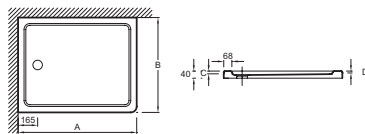

Преимущества при монтаже

- Варианты установки: отдельностоящий или встраиваемый, высота 4 см

Технические характеристики

- РАЗМЕРЫ (СМ): 150 x 76 x 4 см
- ФОРМА: Прямоугольные
- АНТИСКОЛЬЗЯЩЕЕ ПОКРЫТИЕ: Класс C/ PN 24
- Гарантия 10 лет

- МАТЕРИАЛ: Flight (композит+акрил)
- РИСУНОК ПОВЕРХНОСТИ: Антискользящая
- Без сифона, диаметр 90 мм
- В качестве опции: набор для увеличения высоты (высота 10 см), герметичная прокладка по периметру, антискользящее покрытие (класс C, в соответствии со стандартом DIN 51097)

Технический чертёж

mm	A	B	C	D	↙
E62461	900	760	25	14	9
E62650	900	800	25	14	9
E62484	1000	700	25	12	9
E62446	1000	760	25	12	9
E62447	1000	800	25	12	9
E62651	1000	900	25	12	9
E62448	1100	800	25	12	11
E62485	1200	700	25	9	11
E62449	1200	760	25	9	11
E62450	1200	800	25	9	11
E62451	1200	900	25	9	11
E62652	1200	1000	25	9	11
E62486	1400	700	25	5	13
E62452	1400	760	25	5	13
E62453	1400	800	25	5	13
E62481	1400	900	25	4	13
E62653	1400	1000	25	5	13
E62487	1500	700	24	3	13
E62454	1500	760	24	3	13
E62455	1600	700	24	4	13
E62456	1600	760	24	4	13
E62482	1600	900	24	4	13
E62457	1700	700	24	4	13
E62458	1700	760	24	4	13
E62483	1700	900	24	4	13

Спецификация продукта: Прямоугольный душевой поддон 150 x 76 см. E62454-F. Коллекция: FLIGHT. РАЗМЕРЫ (СМ): 150 x 76 x 4 см. МАТЕРИАЛ: Flight (композит+акрил). ФОРМА: Прямоугольные. РИСУНОК ПОВЕРХНОСТИ: Антискользящая. АНТИСКОЛЬЗЯЩЕЕ ПОКРЫТИЕ: Класс C/ PN 24. Без сифона, диаметр 90 мм. Гарантия 10 лет. В качестве опции: набор для увеличения высоты (высота 10 см), герметичная прокладка по периметру, антискользящее покрытие (класс C, в соответствии со стандартом DIN 51097).