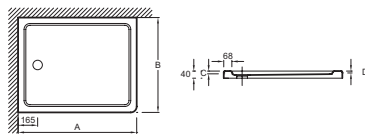

Преимущества при монтаже

- Варианты установки: отдельностоящий или встраиваемый, высота 4 см

Технические характеристики

- РАЗМЕРЫ (СМ): 140 x 76 x 4 см
- МАТЕРИАЛ: Flight (композит+акрил)
- РИСУНОК ПОВЕРХНОСТИ: Гладкая
- Гарантия 10 лет

- ВЕС: 37 кг
- ФОРМА: Прямоугольные
- Без сифона, диаметр 90 мм
- В качестве опции: набор для увеличения высоты (высота 10 см), герметичная прокладка по периметру, антискользящее покрытие (класс С, в соответствии со стандартом DIN 51097)

Технический чертёж

mm	A	B	C	D	
E62461	900	760	25	14	9
E62650	900	800	25	14	9
E62484	1000	700	25	12	9
E62446	1000	760	25	12	9
E62447	1000	800	25	12	9
E62651	1000	900	25	12	9
E62448	1100	800	25	12	11
E62485	1200	700	25	9	11
E62449	1200	760	25	9	11
E62450	1200	800	25	9	11
E62451	1200	900	25	9	11
E62652	1200	1000	25	9	11
E62486	1400	700	25	5	13
E62452	1400	760	25	5	13
E62453	1400	800	25	5	13
E62481	1400	900	25	4	13
E62653	1400	1000	25	5	13
E62487	1500	700	24	3	13
E62454	1500	760	24	3	13
E62455	1600	700	24	4	13
E62456	1600	760	24	4	13
E62482	1600	900	24	4	13
E62457	1700	700	24	4	13
E62458	1700	760	24	4	13
E62483	1700	900	24	4	13

Спецификация продукта: прямоугольный душевой поддон 140 x 76 см. E62452. Коллекция: FLIGHT. РАЗМЕРЫ (СМ): 140 x 76 x 4 см. ВЕС: 37 кг. МАТЕРИАЛ: Flight (композит+акрил). ФОРМА: Прямоугольные. РИСУНОК ПОВЕРХНОСТИ: Гладкая. Без сифона, диаметр 90 мм. Гарантия 10 лет. В качестве опции: набор для увеличения высоты (высота 10 см), герметичная прокладка по периметру, антискользящее покрытие (класс С, в соответствии со стандартом DIN 51097).