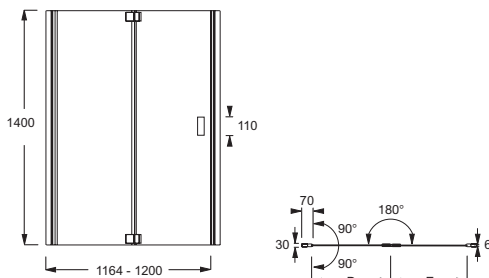

E6D126

Коллекция: CAPSULE

Отделка*:

GA - Серый
Блестящий

Общие характеристики:

Технические характеристики

- РАЗМЕРЫ (CM): 0 x 120 x 140 см
- СЛИВ: 0

- СТУПЕНЬКА: 0

Технический чертёж

	E6D126-GA	E6D127-GA	E6D128-GA	E6D129-GA
Mm	1200	1400	1200	1400
A mini/maxi	1164/1200	1364/1400	1164/1182	1364/1382
Mm			800	900
B mini/maxi			764/782	864/882
C	1050	1250	1050	1250
D	556	656	590	690
E	510	610	510	610

Спецификация продукта: Экран для ванны 120 см. E6D126. Коллекция: CAPSULE. РАЗМЕРЫ (CM): 0 x 120 x 140 см. СТУПЕНЬКА: 0. СЛИВ: 0.

*В зависимости от конфигурации компьютера или настроек принтера, технических факторов и характеристик, цвета, которые Вы видите могут не полностью соответствовать настоящим цветам и являются схематическими.