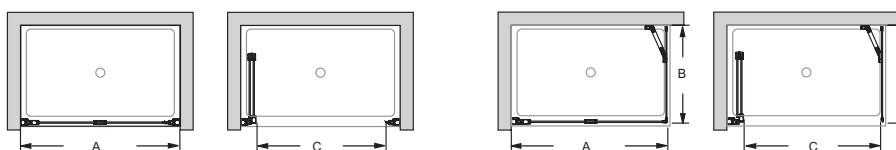

E6D126

Коллекция: CAPSULE

Отделка*:

GA - Серый
Блестящий

Общие характеристики:

Технические характеристики

- РАЗМЕРЫ (CM): 0 x 120 x 140 см
- СЛИВ: 0

- СТУПЕНЬКА: 0

Технический чертёж

	E6D126-GA	E6D127-GA	E6D128-GA	E6D129-GA
Mm	1200	1400	1200	1400
A mini/maxi	1164/1200	1364/1400	1164/1182	1364/1382
Mm			800	900
B mini/maxi			764/782	864/882
C	1050	1250	1050	1250
D	556	656	590	690
E	510	610	510	610

Спецификация продукта: Экран для ванны 120 см. E6D126. Коллекция: CAPSULE. РАЗМЕРЫ (CM): 0 x 120 x 140 см. СТУПЕНЬКА: 0. СЛИВ: 0.

*В зависимости от конфигурации компьютера или настроек принтера, технических факторов и характеристик, цвета, которые Вы видите могут не полностью соответствовать настоящим цветам и являются схематическими.