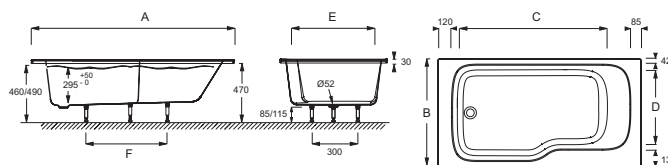

**E6D066L**

**Коллекция:** BAIN-DOUCHE MALICE

**Отделка\*:**

00 - Белый

**Общие характеристики:**

### Технические характеристики

- РАЗМЕРЫ (СМ): 160 x 85 см
- МАТЕРИАЛ: Акрил
- ОБЪЕМ (Л): 272/202
- ДИАМЕТР СЛИВА: 5.2 см
- СТУПЕНЬКА: Не в комплекте
- ВЕС: 25,5 кг
- ТИП УСТАНОВКИ: Встраиваемые
- ФОРМА: Прямоугольные
- МОДЕЛЬ: Левосторонняя

### Общая информация

Mm	E6D066L	E6D066L
A	1698 <sup>-13</sup>	1598 <sup>-15</sup>
B	898 <sup>-13</sup>	848 <sup>-13</sup>
C	1280	1157
D	630	580
E	720	670
F	820	720

Спецификация продукта: Ванна 160 x 85 см, левосторонняя. E6D066L. Коллекция: BAIN-DOUCHE MALICE. РАЗМЕРЫ (СМ): 160 x 85 см. ВЕС: 25,5 кг. МАТЕРИАЛ: Акрил. ТИП УСТАНОВКИ: Встраиваемые. ОБЪЕМ (Л): 272/202. ФОРМА: Прямоугольные. ДИАМЕТР СЛИВА: 5.2 см. МОДЕЛЬ: Левосторонняя. СТУПЕНЬКА: Не в комплекте.