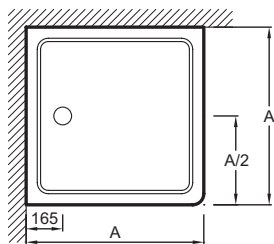

**Преимущества при монтаже**

- Варианты установки: отдельностоящий или встраиваемый, высота 4 см

**Технические характеристики**

- РАЗМЕРЫ (СМ): 76 x 76 x 4 см
- МАТЕРИАЛ: Flight (композит+акрил)
- РИСУНОК ПОВЕРХНОСТИ: Гладкая
- Без сифона, диаметр 90 мм
- ВЕС: 18 кг
- ФОРМА: Квадратные
- В качестве опции: набор для увеличения высоты (высота 10 см); герметичная прокладка по периметру
- Гарантия 10 лет

**Технический чертеж**

mm	E62440	E62441	E62442	E62462
A	760	800	900	1000
B	17	16	14	12
	9	9	9	9

Спецификация продукта: Душевой поддон 76 x 76 см. E62440. Коллекция: FLIGHT. РАЗМЕРЫ (СМ): 76 x 76 x 4 см. ВЕС: 18 кг. МАТЕРИАЛ: Flight (композит+акрил). ФОРМА: Квадратные. РИСУНОК ПОВЕРХНОСТИ: Гладкая. В качестве опции: набор для увеличения высоты (высота 10 см); герметичная прокладка по периметру. Без сифона, диаметр 90 мм. Гарантия 10 лет.