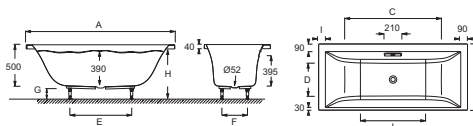

**Технические характеристики**

- РАЗМЕРЫ (СМ): 200 x 100 x 50 см
- МАТЕРИАЛ: Акрил
- ОБЪЕМ (Л): 413/343
- ВЫСОТА НОЖЕК: 115-179 мм
- ДОПОЛНИТЕЛЬНАЯ ИНФОРМАЦИЯ: Установка к стене
- СТУПЕНЬКА: Не в комплекте
- Дополнительная опция: Встроенный подголовник
- Размеры основания: 135 x 69.5 см
- ВЕС: 33 кг
- ТИП УСТАНОВКИ: Встраиваемые
- ФОРМА: Прямоугольные
- ДИАМЕТР СЛИВА: 5.2 см
- НОЖКИ: В комплекте
- СЛИВ: Не в комплекте
- В комплекте: Регулируемые ножки (быстрая установка)
- Доступна с системой гидромассажа

**Общая информация**

Mm	E60342	E60270	E60269	E60341	E60268	E60340
A	1997 <sup>±3</sup>	1900 <sup>±3</sup>	1800 <sup>±3</sup>	1697 <sup>±3</sup>	1700 <sup>±3</sup>	1697 <sup>±3</sup>
B	1000 <sup>±3</sup>	900 <sup>±3</sup>	800 <sup>±3</sup>	800 <sup>±3</sup>	750 <sup>±3</sup>	700 <sup>±3</sup>
C	1350	1240	1140	1040	1040	1040
D	695	595	495	495	442	380
E	900	900	740	580	580	580
F	450	350	250	250	250	180
G mini/maxi	115/179	130/185	134/185	120/184	133/193	120/184
H mini/maxi	604/668	600/660	596/647	600/663	595/655	602/666
I	80	90	75	80	80	80
J	1040	840	740	740	740	740

Спецификация продукта: Ванна 200 x 100 см. E60342. Коллекция: EVOK. РАЗМЕРЫ (СМ): 200 x 100 x 50 см. ВЕС: 33 кг. МАТЕРИАЛ: Акрил. ТИП УСТАНОВКИ: Встраиваемые. ОБЪЕМ (Л): 413/343. ФОРМА: Прямоугольные. ВЫСОТА НОЖЕК: 115-179 мм. ДИАМЕТР СЛИВА: 5.2 см. ДОПОЛНИТЕЛЬНАЯ ИНФОРМАЦИЯ: Установка к стене. НОЖКИ: В комплекте. СТУПЕНЬКА: Не в комплекте. СЛИВ: Не в комплекте. Дополнительная опция: Встроенный подголовник. В комплекте: Регулируемые ножки (быстрая установка). Размеры основания: 135 x 69.5 см. Доступна с системой гидромассажа.